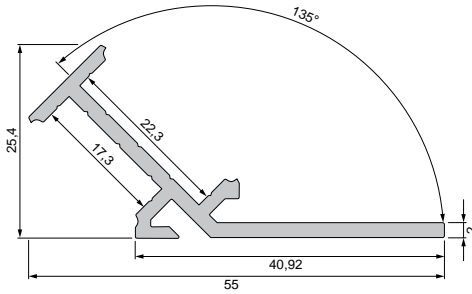

AV-02-20

Winkel-Profil 135° für Vouten | beidseitig | 20 mm
für LED-Stripes bis 22 / 17 mm Breite