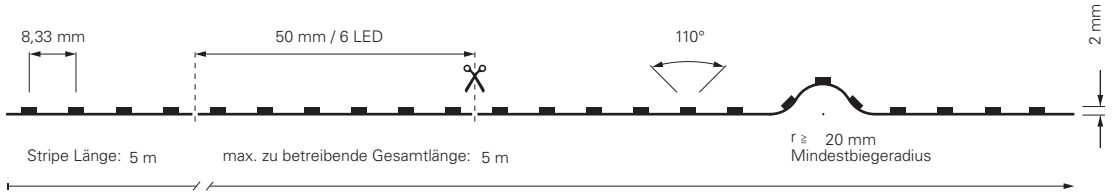

3535-120-24V-RGB-5M

Artikel	Farbtemperatur	Effizienz	Lichtstrom	Maße L	Leistung	Lichtquelle	Preis
840276	RGB 470-630 nm	45 lm/W	500 lm/m	5000 mm	11 W/m	120 LED/m	109,95 €

CV   24 Volt   SMD 3535   3 CH   IP20   -15°C +50°C