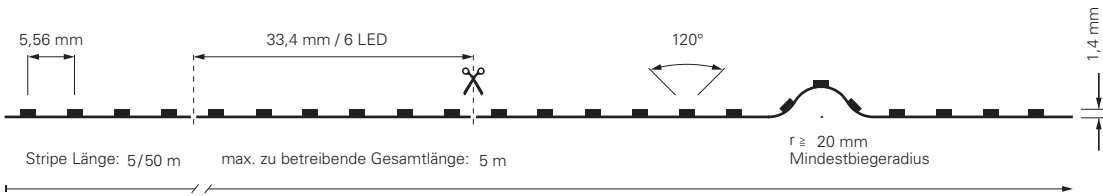

3528-180-24V-2700K-5M / 3000K-5M / 3000K-50M / 4000K-5M / 4000K-50M

Artikel	Farbtemperatur	Effizienz	Lichtstrom	Maße L	Leistung	Lichtquelle	EEL	Preis
840178	ww 2700K	79 lm/W	1110 lm/m	5000 mm	14,0 W/m	180 LED/m	G	124,95 €
840179	ww 3000K	81 lm/W	1100 lm/m	5000 mm	13,5 W/m	180 LED/m	G	124,95 €
930512	ww 3000K	81 lm/W	1100 lm/m	50000 mm	13,5 W/m	180 LED/m	G	1.169,95 €
840180	nw 4000K	90 lm/W	1220 lm/m	5000 mm	13,5 W/m	180 LED/m	F	124,95 €
930513	nw 4000K	91 lm/W	1225 lm/m	50000 mm	13,5 W/m	180 LED/m	F	1.169,95 €

CV 24 Volt SMD 3528 Ra 90 1 CH IP20 -15°C +50°C A ↑ G F