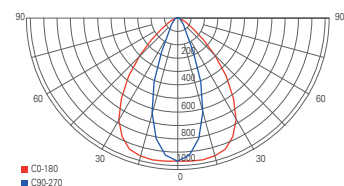

Zubehör

930295	Linear Highbase Linse 30°/70°	290 x 86 x 8 mm	14,95 €
930293	Abhängungsset 1m Kette		39,95 €

Lichtverteilungskurve 732084 mit Linse 90°

Lichtverteilungskurve 732085 mit Linse 90°

Lichtverteilungskurve 732084 mit Linse 30°/70°