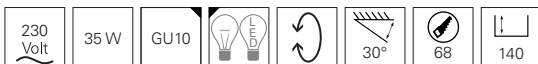

Zubehör

829063 Sicherheitsabstandshalter **5,95 €**

passende Leuchtmittel auf Seite 799

DECKENEINBAURING GU10

- Metall
- Maße Ø: 89 mm
- dimmbar über optionales Leuchtmittel
- schwenkbar

Artikel	Farbe	Preis
110032	<input type="checkbox"/> weiß	15,95 €
110033	<input type="checkbox"/> silberfarben Chrom	15,95 €
110034	<input type="checkbox"/> silberfarben gebürstet	15,95 €
110035	<input type="checkbox"/> Aluminium	15,95 €
110036	<input type="checkbox"/> kupferfarben	15,95 €
110037	<input type="checkbox"/> schwarz	15,95 €