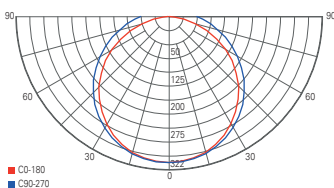

Lichtverteilungskurve 730424