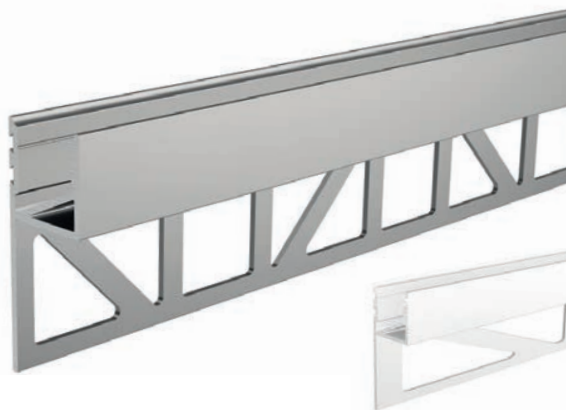

EA-03-12

Fliesen-Abschluss-Profil | 12 mm
für LED-Stripes bis 13 mm Breite

Artikel	Farbe	Maße L	Preis
975390	■ Aluminium eloxiert	2m	38,95 €
975391	■ Aluminium eloxiert	3m	59,95 €
975394	□ weiß	2m	38,95 €
975395	□ weiß	3m	59,95 €

für eine Fliesenstärke bis max. 12 mm ausgelegt