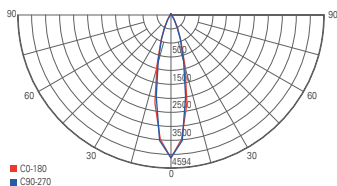

D PROFESSION DOWN

- starke Lichtleistung
- UGR <19
- ideal für das Home Office oder im Ess- /Wohnbereich
- Aluminium
- Maße L x B x H: 1177 x 53 x 53 mm
- Sockel L x B x H: 560 x 65 x 38 mm
- max. Abhängung: 3000 mm

Artikel	Farbe	Farbtemperatur	Lichtstrom	Ansteuerung	Preis
620107	☐ weiß	4000 K	3165 lm	Phasen- oder Phasenabschnitt	329,95 €
620110	☐ silberfarben	4000 K	3165 lm	Phasen- oder Phasenabschnitt	329,95 €
620103	☐ schwarz	4000 K	3165 lm	Phasen- oder Phasenabschnitt	329,95 €
620106	☐ weiß	4000 K	3165 lm	1-10V	339,95 €
620109	☐ silberfarben	4000 K	3165 lm	1-10V	339,95 €
620102	☐ schwarz	4000 K	3165 lm	1-10V	339,95 €
620105	☐ weiß	4000 K	3165 lm	DALI-Bus nach IEC 62386 DALI 1	359,95 €
620108	☐ silberfarben	4000 K	3165 lm	DALI-Bus nach IEC 62386 DALI 1	359,95 €
620057	☐ schwarz	4000 K	3165 lm	DALI-Bus nach IEC 62386 DALI 1	359,95 €