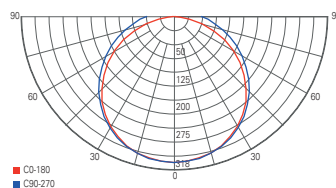

Lichtverteilungskurve 730425