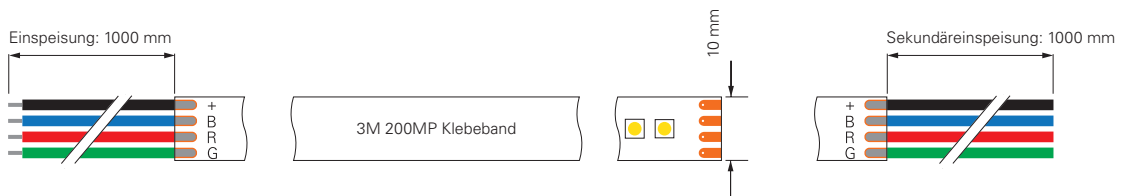

5050-96-24V-RGB-5M / RGB-50M

Artikel	Farbtemperatur	Effizienz	Lichtstrom	Maße L	Leistung	Lichtquelle	Preis
840147	450-630 nm	48 lm/W	665 lm/m	5000 mm	14,0 W/m	96 LED/m	169,95 €
930516	450-630 nm	46 lm/W	665 lm/m	50000 mm	14,5 W/m	96 LED/m	1.574,95 €