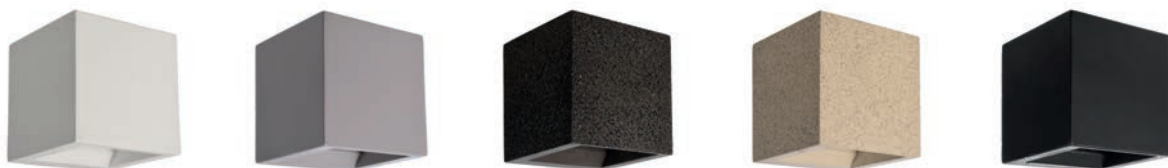

MINI CUBE

- Aluminium
- Maße L x B x H: 80 x 80 x 65 mm
- Sockel Ø: 100 mm

Artikel	Farbe	Farbtemperatur	Lichtstrom	Preis
620137	Gips | weiß	3000 K	350 lm	74,95 €
620136	Beton | grau	3000 K	350 lm	74,95 €
620139	Beton | grau Granit	3000 K	350 lm	74,95 €
620138	Beton | beige Granit	3000 K	350 lm	74,95 €
620140	Beton | schwarz	3000 K	350 lm	74,95 €