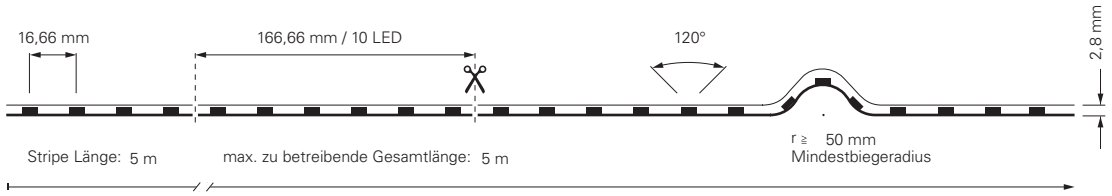

5050-60-24V-RGB+4000K-5M-SILIKON

Artikel	Farbtemperatur	Effizienz	Lichtstrom	Maße L	Leistung	Lichtquelle	Preis
840373	RGB NW 450-630 nm + 4000K	48 lm/W	765 lm/m	5000 mm	16,0 W/m	60 LED/m	159,95 €