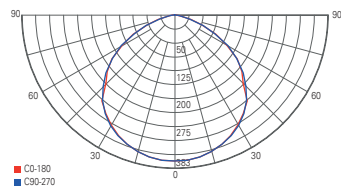

Lichtverteilungskurve 732096