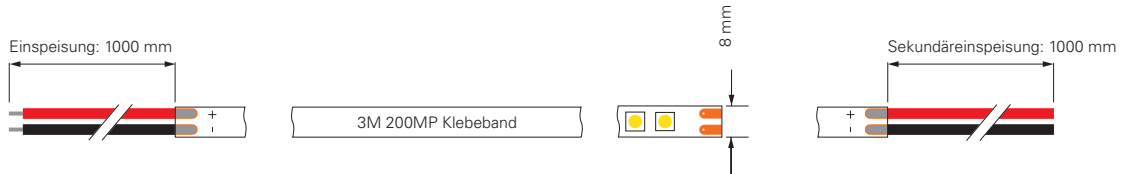

3528-120-12V-2700K / 3000K / 4000K / 6500K-5M

Artikel	Farbtemperatur	Effizienz	Lichtstrom	Maße L	Leistung	Lichtquelle	EEL	Preis
840164	ww 2700K	81 lm/W	570 lm/m	5000 mm	7,0 W/m	120 LED/m	G	89,95 €
840165	ww 3000K	85 lm/W	555 lm/m	5000 mm	6,5 W/m	120 LED/m	F	89,95 €
840166	nw 4000K	96 lm/W	670 lm/m	5000 mm	7,0 W/m	120 LED/m	F	89,95 €
840167	cw 6500K	90 lm/W	630 lm/m	5000 mm	7,0 W/m	120 LED/m	F	89,95 €