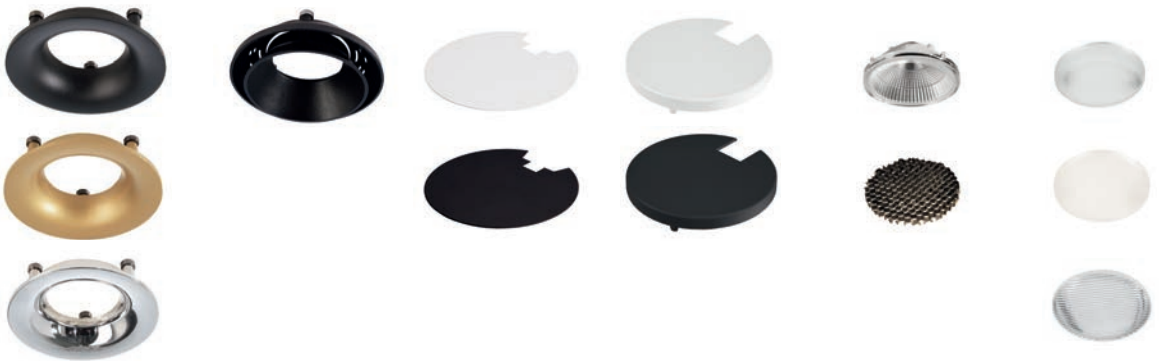

UNI II TRIPLE

- Aluminium Druckguss
- Leuchte L x B x H: 324 x 100 x 103 mm
- Sockel L x B x H: 315 x 25 x 14,5 mm
- dimmbar über Phasenan- oder Phasenabschnitt

Artikel	Farbe	Farbtemperatur	Lichtstrom	Preis
348107	☐ weiß	3000 K	2150 lm	369,95 €
348210	☒ schwarz	3000 K	2150 lm	369,95 €