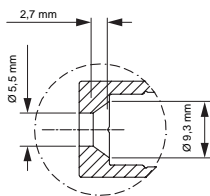

Abdeckungen | PMMA [Polymethylmethacrylat]
für 10 mm Profile

Endkappen Set | rechts + links **4,95 €**

klar   matt   milchig

1m	983010	983012	983014	7,95 €
2m	983011	983013	983015	17,95 €
3m	983016	983017	983018	25,95 €
4m	983060	983061	983062	33,95 €

1m	983510	983512	983514	7,95 €
2m	983511	983513	983515	17,95 €
3m	983516	983517	983518	25,95 €
4m	983560	983561	983562	33,95 €

1m		984012	984014	7,95 €
2m		984013	984015	17,95 €
3m		984017	984018	25,95 €
4m		984010	984011	33,95 €

■ grau   **978241**
■ schwarz   **978242**