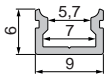

AU-01-05

flaches U-Profil | 5 mm
für LED-Stripes bis 5,7 mm Breite

Artikel	Farbe	Maße L	Preis
970080	Aluminium eloxiert	1m	7,95 €
970081	Aluminium eloxiert	2m	17,95 €
970083	schwarz	2m	15,95 €
970085	weiß	2m	15,95 €