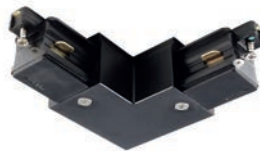

D ONE 90°-VERBINDER

- Kunststoff
- Stromeinspeisung über Decke möglich

Artikel	Farbe	Belegung	Maße L x B x H	Preis
720016	☐ weiß	links	73 x 73 x 22,2 mm	24,95 €
720017	☒ schwarz	links	73 x 73 x 22,2 mm	24,95 €
720018	☐ weiß	rechts	73 x 73 x 22,2 mm	24,95 €
720019	☒ schwarz	rechts	73 x 73 x 22,2 mm	24,95 €

D ONE T-VERBINDER

- Kunststoff
- Stromeinspeisung über Decke möglich

Artikel	Farbe	Belegung	Maße L x B x H	Preis
720020	☐ weiß	links-rechts-rechts	121 x 73 x 22,2 mm	34,95 €
720021	☒ schwarz	links-rechts-rechts	121 x 73 x 22,2 mm	34,95 €
720022	☐ weiß	rechts-rechts-links	121 x 73 x 22,2 mm	34,95 €
720023	☒ schwarz	rechts-rechts-links	121 x 73 x 22,2 mm	34,95 €
730024	☐ weiß	links-links-rechts	121 x 73 x 22,2 mm	34,95 €
720025	☒ schwarz	links-links-rechts	121 x 73 x 22,2 mm	34,95 €
720026	☐ weiß	rechts-links-links	121 x 73 x 22,2 mm	34,95 €
720027	☒ schwarz	rechts-links-links	121 x 73 x 22,2 mm	34,95 €