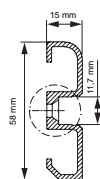

Abdeckungen | PMMA [Polymethylmethacrylat]
für 10 mm Profile

Endkappen Set | rechts + links **4,95 €**

klar   matt   milchig

1m	983010	983012	983014	7,95 €
2m	983011	983013	983015	17,95 €
3m	983016	983017	983018	25,95 €
4m	983060	983061	983062	33,95 €

1m	983510	983512	983514	7,95 €
2m	983511	983513	983515	17,95 €
3m	983516	983517	983518	25,95 €
4m	983560	983561	983562	33,95 €

1m		984012	984014	7,95 €
2m		984013	984015	17,95 €
3m		984017	984018	25,95 €
4m		984010	984011	33,95 €

■ grau   **978241**
■ schwarz   **978242**