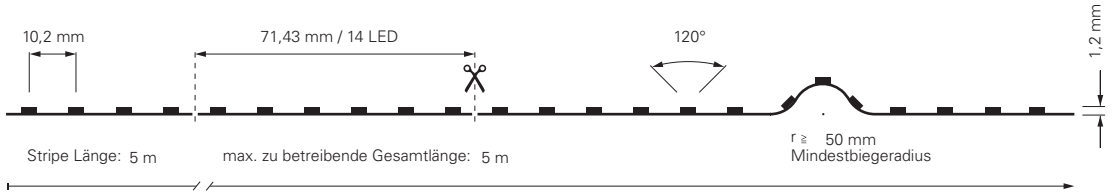

2216-196-24V-3000-6500K-5M

Artikel	Farbtemperatur	Effizienz	Lichtstrom	Maße L	Leistung	Lichtquelle	Preis
840350	WW CW 3000-6500K	93 lm/W	1025 lm/m	5000 mm	11 W/m	196 LED/m	124,95 €

2835-120-24V-2700-6500K-5M