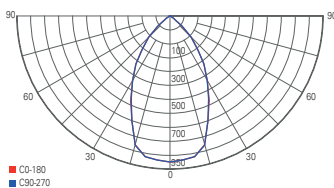

Lichtverteilungskurve 707070