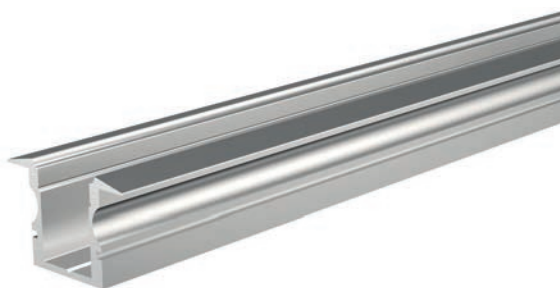

ET-02-08

hohes Einbau-T-Profil | 8 mm
für LED-Stripes bis 9,3 mm Breite

Artikel	Farbe	Maße L	Preis
975101	Aluminium eloxiert	2m	31,95 €
975108	Aluminium eloxiert	3m	44,95 €
975103	schwarz	2m	31,95 €
975105	weiß	2m	31,95 €