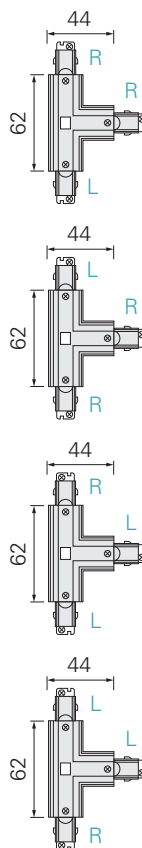

D ONE T-VERBINDER

- Kunststoff
- Stromeinspeisung über Decke möglich

Artikel	Farbe	Belegung	Maße L x B x H	Preis
720020	<input type="checkbox"/> weiß	links-rechts-rechts	121 x 73 x 22,2 mm	34,95 €
720021	<input checked="" type="checkbox"/> schwarz	links-rechts-rechts	121 x 73 x 22,2 mm	34,95 €
720022	<input type="checkbox"/> weiß	rechts-rechts-links	121 x 73 x 22,2 mm	34,95 €
720023	<input checked="" type="checkbox"/> schwarz	rechts-rechts-links	121 x 73 x 22,2 mm	34,95 €
730024	<input type="checkbox"/> weiß	links-links-rechts	121 x 73 x 22,2 mm	34,95 €
720025	<input checked="" type="checkbox"/> schwarz	links-links-rechts	121 x 73 x 22,2 mm	34,95 €
720026	<input type="checkbox"/> weiß	rechts-links-links	121 x 73 x 22,2 mm	34,95 €
720027	<input checked="" type="checkbox"/> schwarz	rechts-links-links	121 x 73 x 22,2 mm	34,95 €