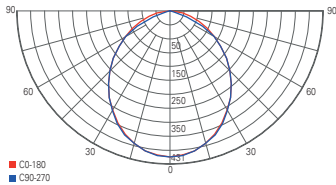

Lichtverteilungskurve

ACRUX 195

- Kunststoff
- Maße H x Ø: 84,0 x 244,0 mm
- weißes Grundgehäuse auch ohne farbigen Abdeckring nutzbar
- inkl. optional montierbarer Abdeckung [silberfarben oder schwarz]
- dimmbar über Phasenan- oder Phasenabschnitt
- Lichtfarbe über Dipschalter einstellbar