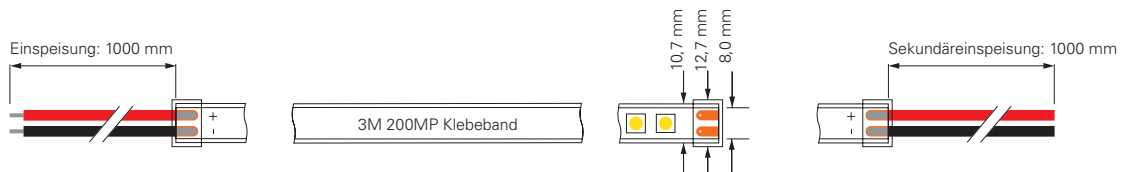

3528-120-12V-2700K-5M-SILIKON

Artikel	Farbtemperatur	Effizienz	Lichtstrom	Maße L	Leistung	Lichtquelle	Preis
840172	ww 2700K	79 lm/W	550 lm/m	5000 mm	7 W/m	120 LED/m	139,95 €