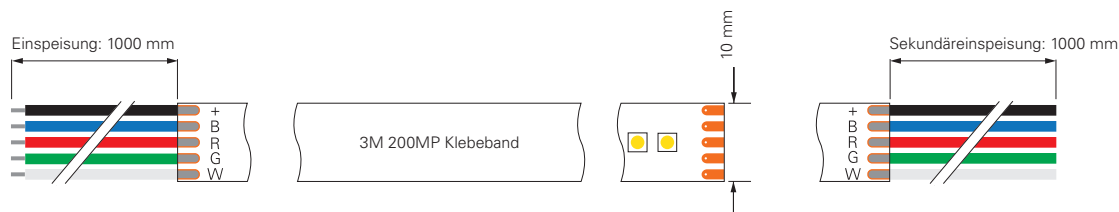

5050-96-24V-RGB+3000K-5M

Artikel	Farbtemperatur	Effizienz	Lichtstrom	Maße L	Leistung	Lichtquelle	Preis
840144	RGB WW 450-630 nm + 3000K	42 lm/W	585 lm/m	5000 mm	14W/m	96 LED/m	169,95 €

5050-60-24V-RGB+3000K-5M + 5050-60-24V-RGB+3000K-50M