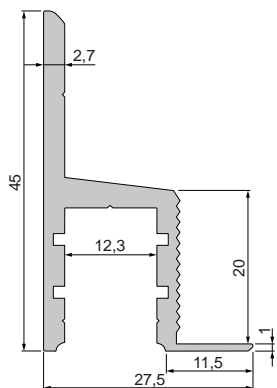

EL-03-10

Trockenbau-Profil für Deckenvouten | 10 mm
für LED-Stripes bis 12 mm Breite

Artikel	Farbe	Maße L	Preis
975483	Aluminium eloxiert	2m	59,95 €
975486	Aluminium eloxiert	3m	94,95 €
975485	weiß	2,5m	79,95 €