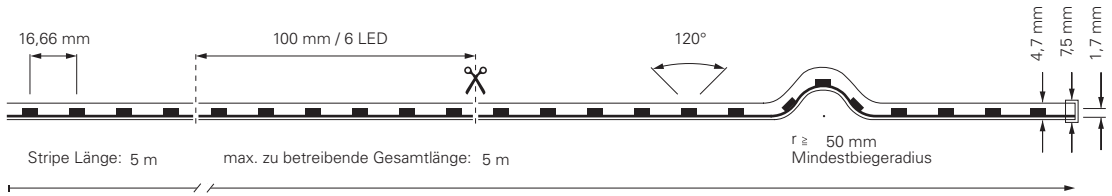

5050-60-24V-RGB+3000K-5M-SILIKON

Artikel	Farbtemperatur	Effizienz	Lichtstrom	Maße L	Leistung	Lichtquelle	Preis
840239	RGB WW 450-630 nm + 3000K	49 lm/W	735 lm/m	5000 mm	15 W/m	60 LED/m	174,95 €

inkl. Zubehör: 10x Haltebügel, 20x Edelstahlschraube, 2x Endkappe