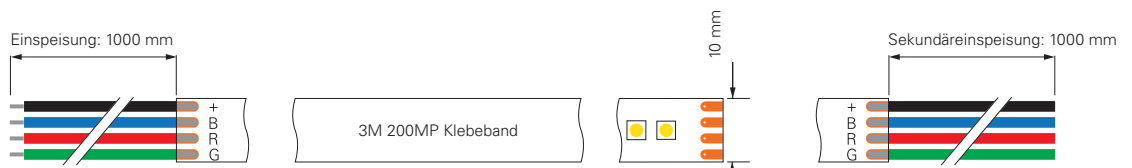

5050-60-24V-RGB-5M

Artikel	Farbtemperatur	Effizienz	Lichtstrom	Maße L	Leistung	Lichtquelle	Preis
840254	RGB 470-630 nm	45 lm/W	580 lm/m	5000 mm	13 W/m	60 LED/m	134,95 €

CV 24 Volt SMD 5050 3 CH IP20 -15°C +50°C