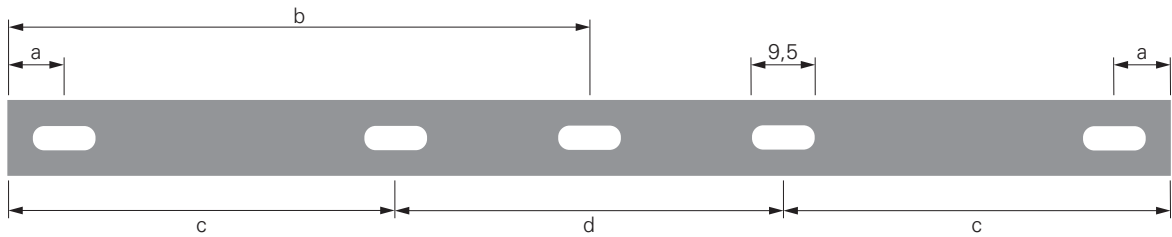

BEFESTIGUNGSPUNKTE

Stromschiene	a	b	c	d
1000 mm	125 mm			
2000 mm	125 mm	870 mm		
3000 mm	125 mm		790 mm	1160 mm