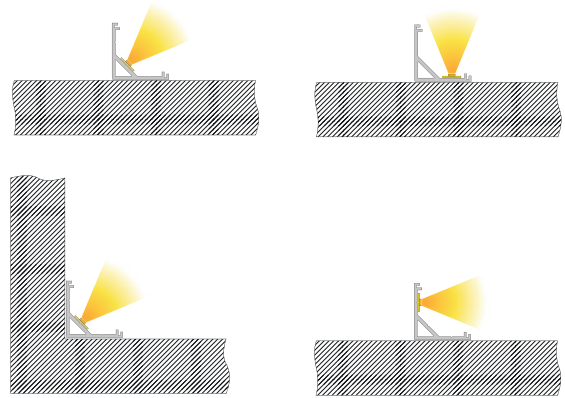

Mit freundlicher Unterstützung von Elektro Grün, Neustadt an der Weinstraße