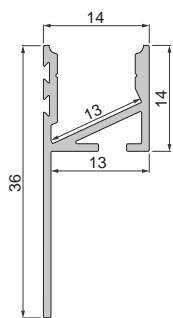

EA-03-12

Fliesen-Abschluss-Profil | 12 mm
für LED-Stripes bis 13 mm Breite

Artikel	Farbe	Maße L	Preis
975390	■ Aluminium eloxiert	2m	38,95 €
975391	■ Aluminium eloxiert	3m	59,95 €
975394	□ weiß	2m	38,95 €
975395	□ weiß	3m	59,95 €

für eine Fliesenstärke bis max. 12 mm ausgelegt