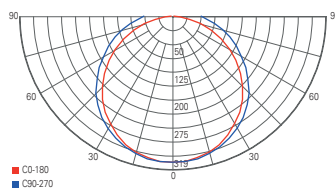

Zubehör

930071	Seilabhängung 2 Stck. L: 2500 mm	14,95 €
930072	Aufbaumontagehalter 2 Stck.	14,95 €

Lichtverteilungskurve 730450

Lichtverteilungskurve 730455

SYRMA OVAL

- Kunststoff
- Maße L x B x H: 180 x 125 x 105 mm
- Sockel L x B x H: 155 x 125 x 35 mm