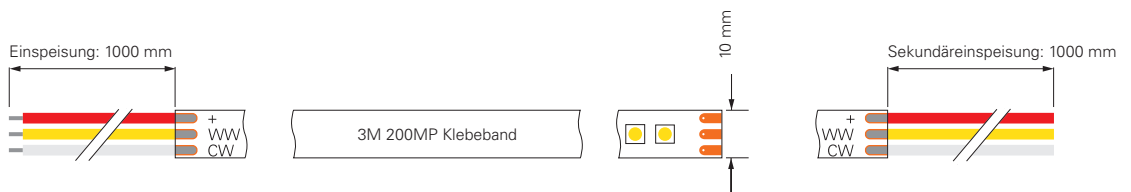

2216-196-24V-3000-6500K-5M

Artikel	Farbtemperatur	Effizienz	Lichtstrom	Maße L	Leistung	Lichtquelle	Preis
840350	WW CW 3000-6500K	93 lm/W	1025 lm/m	5000 mm	11 W/m	196 LED/m	124,95 €

2835-120-24V-2700-6500K-5M