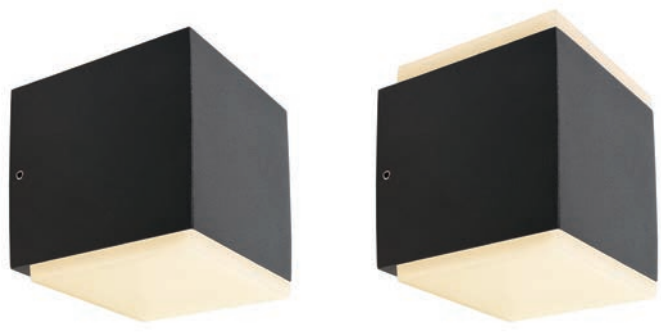

ANCHA I + II

- Aluminium Druckguss
- Sockel L x B x H: 74 x 12 x 83 mm

Artikel	Farbe	Farbtemperatur	Lichtstrom	Leistung	Abstrahlverhalten	Maße L x B x H	Preis
731087	■ dunkelgrau	☀ 3000 K	260 lm	5,50 W	nach unten	80 x 92 x 97 mm	94,95 €
731088	■ dunkelgrau	☀ 3000 K	530 lm	10,00 W	nach oben und unten	80 x 92 x 105 mm	124,95 €

220-240 Volt | 1 LED | Ra>80 | 113° | IP54 | A t G | G