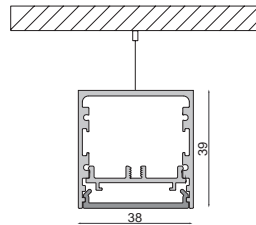

PLANO DS LEUCHTEN-SYSTEM

- Aluminium Druckguss
- direktes Licht

Montage				Abdeckung			Länge	Abstrahlrichtung		Farbe	Farbtemperatur			Ansteuerung			
Deckenaufbau	Pendel	Wandaufbau	Deckeneinbau	opal	opal U	mikroprismatisch	individuell	down	up+down	individuell	2700 K	3000 K	4000 K	schaltbar	DALI	Phasen-/abschnitt	Casambi
x	x			x	x	x	x	x		x	x	x	x	x	x	x	x