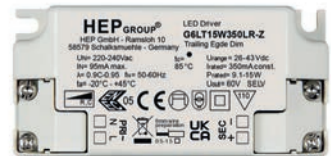

NETZGERÄTE

DC | CC
dimmbar