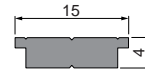

7,95 €

930105 310ml Kartusche, weiß | Klebt+Dichtet-Power

35,95 €

987040 Nutenstein mit Spannfedern
Set | 2 Stück

7,95 €

987020 Universal-Nutenstein/Längsverbinder
Set | 2 Stück

7,95 €

EL-03-10