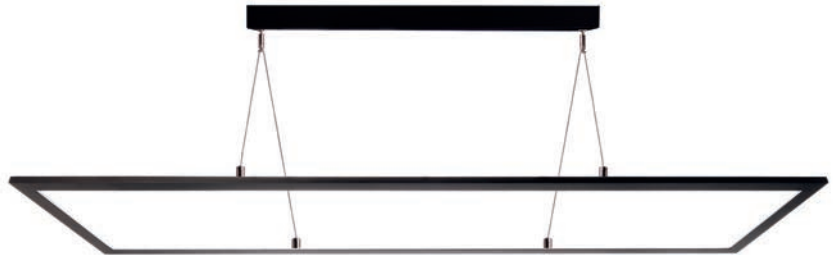

passende
Stehleuchte
Seite 239
343022

Lichtverteilungskurve

LED PANEL TRANSPARENT

Die LED Pendelleuchte hat für eine direkte und indirekte Lichtverteilung eine transparente Acrylscheibe, welche im ausgeschalteten Zustand fast durchsichtig ist. Bei eingeschaltetem Licht verteilt die Scheibe das Licht beinahe blendfrei. Diese Pendelleuchte ist mit einem Blendwert [UGR] von unter 19 absolut bürotauglich. Lichtstark, effizient und mit außergewöhnlichem Design sticht diese Leuchte nicht nur aus jeder Büroausstattung heraus.