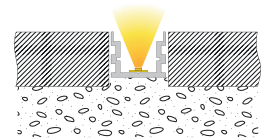

Mit freundlicher Unterstützung von Elektro Grün, Neustadt an der Weinstraße