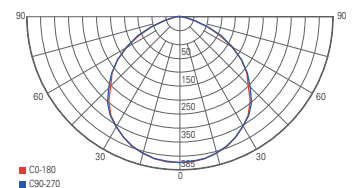

Lichtverteilungskurve 732102