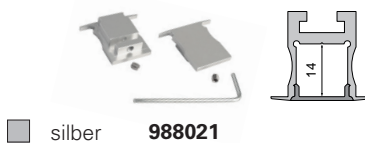

Endkappen Set | 2 Stück | Aluminium **21,95 €**

987040 Nutenstein mit Spannfedern
Set | 2 Stück

7,95 €

987020 Universal-Nutenstein/Längsverbinder
Set | 2 Stück

7,95 €

AU-10-12

Nuten-U-Profil | 12 mm
für LED-Stripes bis 13 mm Breite