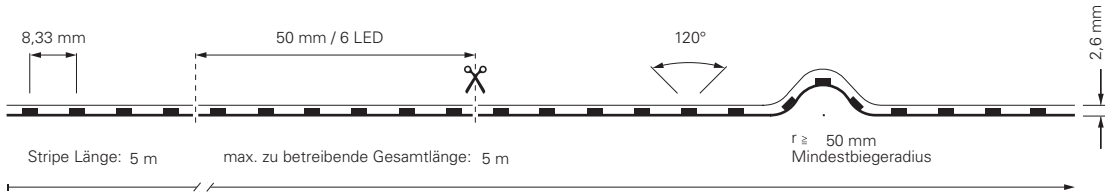

2835-120-24V-2700-6500K-5M-SILIKON

Artikel	Farbtemperatur	Effizienz	Lichtstrom	Maße L	Leistung	Lichtquelle	Preis
840379	WW CW 2700-6500K	105 lm/W	1470 lm/m	5000 mm	14 W/m	140 LED/m	219,95 €