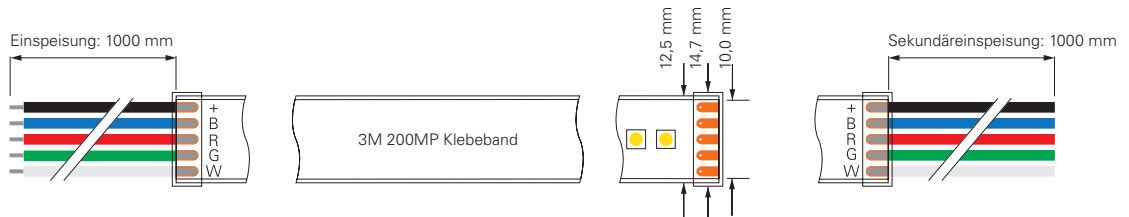

5050-60-24V-RGB+3000K-5M-SILIKON

Artikel	Farbtemperatur	Effizienz	Lichtstrom	Maße L	Leistung	Lichtquelle	Preis
840239	RGB WW 450-630 nm + 3000K	49 lm/W	735 lm/m	5000 mm	15 W/m	60 LED/m	174,95 €

inkl. Zubehör: 10x Haltebügel, 20x Edelstahlschraube, 2x Endkappe