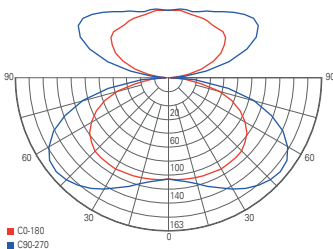

Lichtverteilungskurve