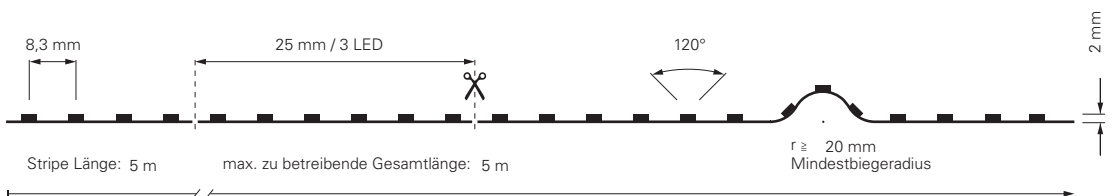

3528-120-12V-3000K-6500K-5M

Artikel	Farbtemperatur	Effizienz	Lichtstrom	Maße L	Leistung	Lichtquelle	Preis
840142	ww cw 3000-6500K	98 lm/W	1025 lm/m	5000 mm	10,5 W/m	120 LED/m	199,95 €

CV 12 Volt SMD 3528 Ra 80 2 CH IP20 -15°C +50°C A ↑ G **E**