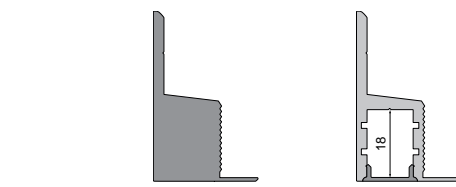

Abdeckungen | PMMA [Polymethylmethacrylat]
für 10 mm Profile

klar   matt   milchig

1m	983010	983012	983014	7,95 €
2m	983011	983013	983015	17,95 €
3m	983016	983017	983018	25,95 €
4m	983060	983061	983062	33,95 €

1m	984012	984014	984014	7,95 €
2m	984013	984015	984015	17,95 €
3m	984017	984018	984018	25,95 €
4m	984010	984011	984011	33,95 €

1m	984512	984514	984514	7,95 €
2m	984513	984515	984515	17,95 €
3m	984517	984518	984518	25,95 €
4m	984510	984511	984511	33,95 €

Endkappen Set | rechts + links **4,95 €**

weiß **978270**
 grau **978271**