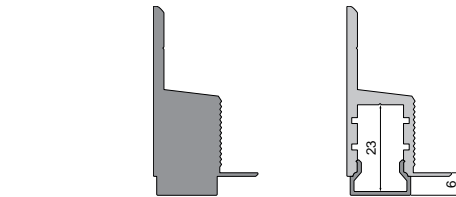

weiß **979210**
 grau **979211**