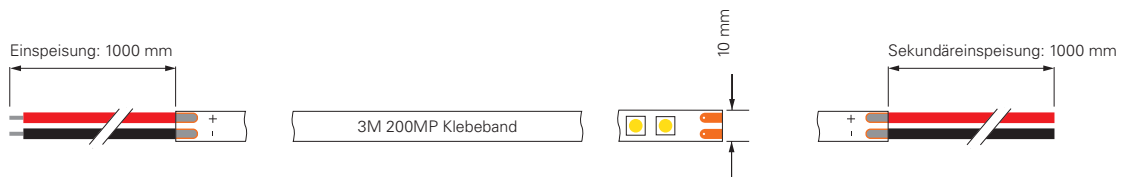

2835-160-24V-3000K / 4000K-5M

Artikel	Farbtemperatur	Effizienz	Lichtstrom	Maße L	Leistung	Lichtquelle	EEL	Preis
840331	ww 3000K	114 lm/W	2570 lm/m	5000 mm	22,5 W/m	160 LED/m	E	249,95 €
840332	ww 4000K	125 lm/W	2815 lm/m	5000 mm	22,5 W/m	160 LED/m	D	249,95 €

CV 24 Volt SMD 2835 Ra 90 1 CH IP20 -15°C +50°C A ↑ G **D**