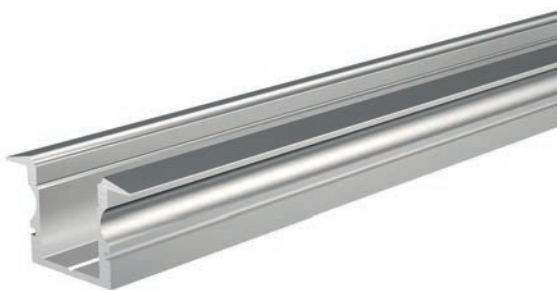

ET-02-10

hohes Einbau-T-Profil | 10 mm
für LED-Stripes bis 11,3 mm Breite

Artikel	Farbe	Maße L	Preis
975121	Aluminium eloxiert	2m	31,95 €
975128	Aluminium eloxiert	3m	44,95 €
975129	Aluminium eloxiert	4m	64,95 €
975123	schwarz	2m	31,95 €
975125	weiß	2m	31,95 €