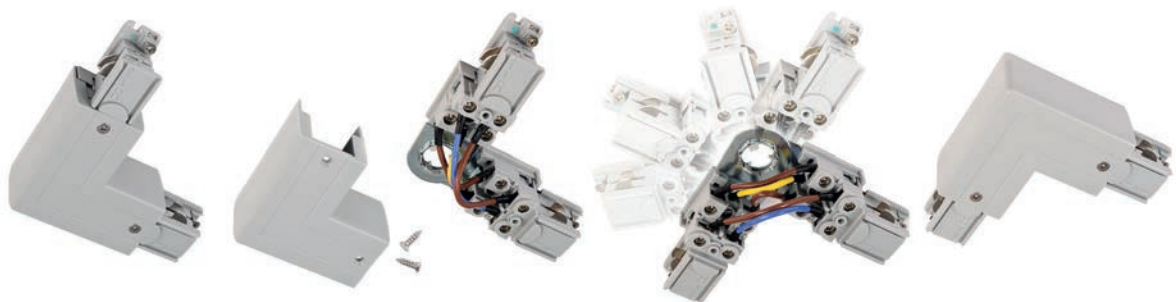

Durch einfaches Abnehmen der Abdeckung des Eckverbinders lässt sich die Ausrichtung [links/rechts] in die entgegengesetzte Richtung umlegen. Somit entfällt das lästige Umdenken [N-Leiter links oder rechts] und sowohl die Planung als auch die Montage werden zum Kinderspiel.