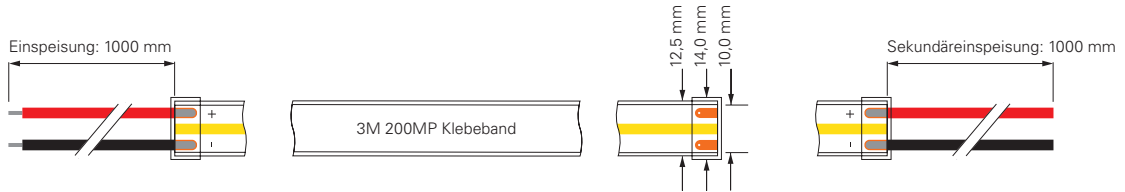

COB-480-24V-3000K / 4000K-5M-SILIKON

Artikel	Farbtemperatur	Effizienz	Lichtstrom	Maße L	Leistung	Lichtquelle	Preis
840321	ww 3000K	148 lm/W	2225 lm/m	5000 mm	15 W/m	480 LED/m	199,95 €
840322	nw 4000K	164 lm/W	2455 lm/m	5000 mm	15 W/m	480 LED/m	199,95 €

CV   24 Volt   COB   Ra 90   1 CH   IP67   -15°C +50°C   A ↑ G   G

inkl. Zubehör: 10x Haltebügel, 20x Edelstahlschraube, 2x Endkappe