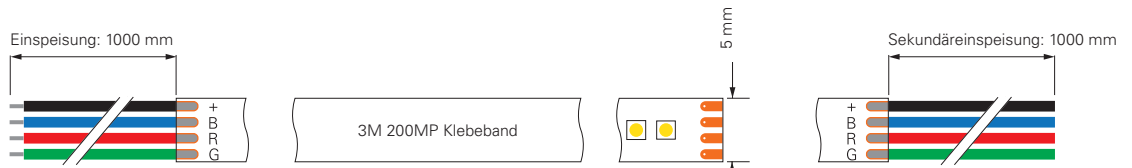

3535-120-24V-RGB-5M

Artikel	Farbtemperatur	Effizienz	Lichtstrom	Maße L	Leistung	Lichtquelle	Preis
840276	RGB 470-630 nm	45 lm/W	500 lm/m	5000 mm	11 W/m	120 LED/m	109,95 €

CV   24 Volt   SMD 3535   3 CH   IP20   -15°C +50°C