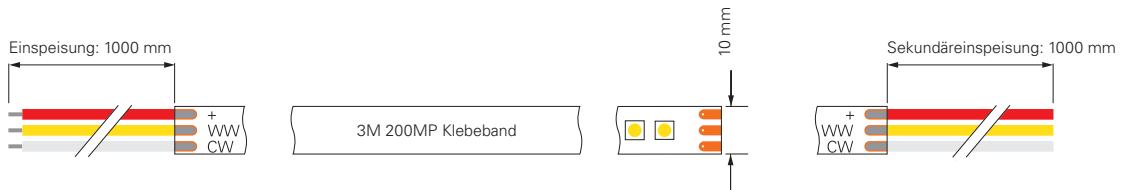

2835-120-24V-2700-6500K-5M-SILIKON

Artikel	Farbtemperatur	Effizienz	Lichtstrom	Maße L	Leistung	Lichtquelle	Preis
840379	WW CW 2700-6500K	105 lm/W	1470 lm/m	5000 mm	14 W/m	140 LED/m	219,95 €