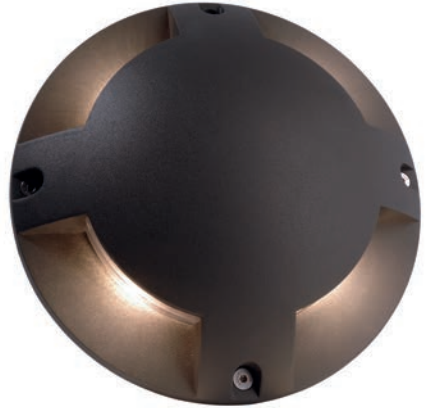

220-240 Volt | 2 W | 2 LED | Ra>80 | 2x 60° | IP67 | A+ G

passendes Montagezubehör für den Außenbereich ab Seite 827

HELIOS IV

- Aluminium Druckguss
- Maße H x Ø: 50 x 210 mm
- Sockel H x Ø: 7 x 198 mm
- inkl. 4 Schwerlastdübel