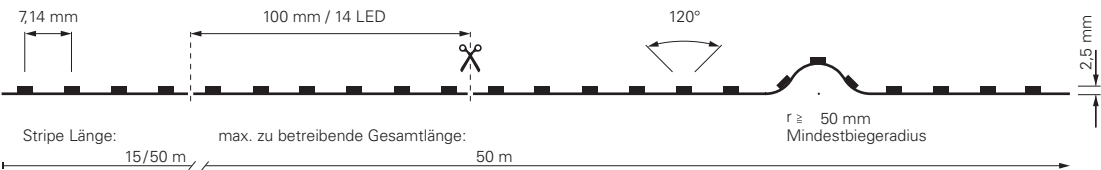

2835-140-48V-2700K/3000K/4000K

Artikel	Farbtemperatur	Effizienz	Lichtstrom	Maße L	Leistung	Lichtquelle	EEL	Preis
840393	ww 2700K	121 lm/W	1210 lm/m	15000 mm	10 W/m	140 LED/m	D	399,95 €
840401	ww 2700K	121 lm/W	1210 lm/m	50000 mm	10 W/m	140 LED/m	D	1.299,95 €
840394	ww 3000K	124 lm/W	1240 lm/m	15000 mm	10 W/m	140 LED/m	F	399,95 €
840402	ww 3000K	124 lm/W	1240 lm/m	50000 mm	10 W/m	140 LED/m	F	1.299,95 €
840395	nw 4000K	130 lm/W	1300 lm/m	15000 mm	10 W/m	140 LED/m	E	399,95 €
840403	nw 4000K	130 lm/W	1300 lm/m	50000 mm	10 W/m	140 LED/m	E	1.299,95 €