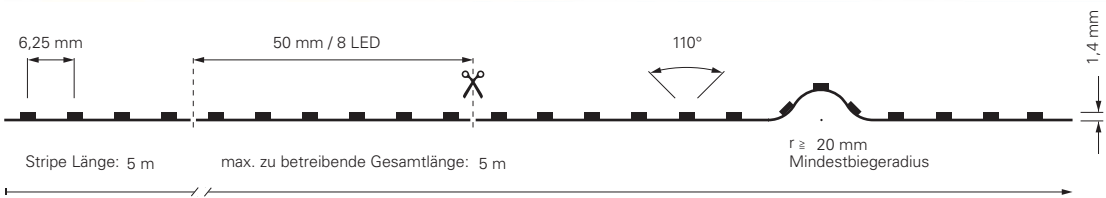

2835-160-24V-3000K / 4000K-5M

Artikel	Farbtemperatur	Effizienz	Lichtstrom	Maße L	Leistung	Lichtquelle	EEL	Preis
840331	ww 3000K	114 lm/W	2570 lm/m	5000 mm	22,5 W/m	160 LED/m	E	249,95 €
840332	ww 4000K	125 lm/W	2815 lm/m	5000 mm	22,5 W/m	160 LED/m	D	249,95 €

CV 24 Volt SMD 2835 Ra 90 1 CH IP20 -15°C +50°C A ↑ G **D**