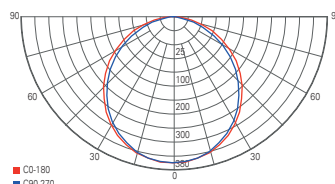

Lichtverteilungskurve 565323, 565370