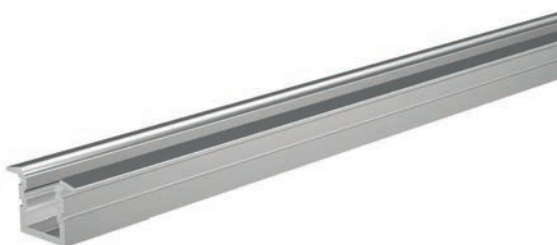

ET-02-05

hohes Einbau-T-Profil | 5 mm
für LED-Stripes bis 5,7 mm Breite

Artikel	Farbe	Maße L	Preis
975181	Aluminium eloxiert	2m	19,95 €
975183	schwarz	2m	19,95 €
975185	weiß	2m	19,95 €