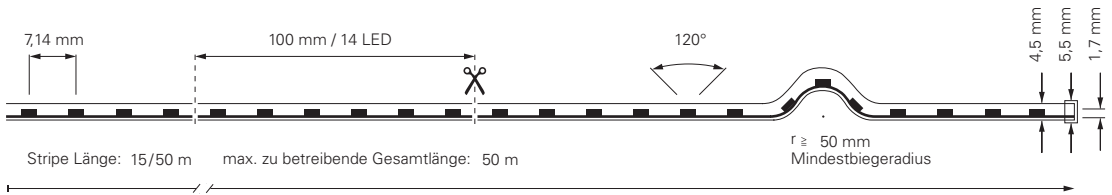

2835-140-48V-2700K/3000K/4000K-SILIKON

Artikel	Farbtemperatur	Effizienz	Lichtstrom	Maße L	Leistung	Lichtquelle	EEL	Preis
840396	ww 2700K	109 lm/W	1090 lm/m	15000 mm	10 W/m	140 LED/m	D	474,95 €
840404	ww 2700K	109 lm/W	1090 lm/m	50000 mm	10 W/m	140 LED/m	D	1.549,95 €
840397	ww 3000K	112 lm/W	1120 lm/m	15000 mm	10 W/m	140 LED/m	F	474,95 €
840405	ww 3000K	112 lm/W	1120 lm/m	50000 mm	10 W/m	140 LED/m	F	1.549,95 €
840398	nw 4000K	118 lm/W	1180 lm/m	15000 mm	10 W/m	140 LED/m	F	474,95 €
840406	nw 4000K	118 lm/W	1180 lm/m	50000 mm	10 W/m	140 LED/m	F	1.549,95 €

CV   48 Volt   SMD 2835   Ra 90   IP67   1 CH   -10°C +55°C   A ↑ G   D