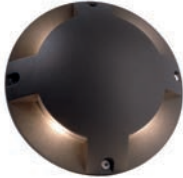

■ Seite 497

Bodeneinbauleuchten