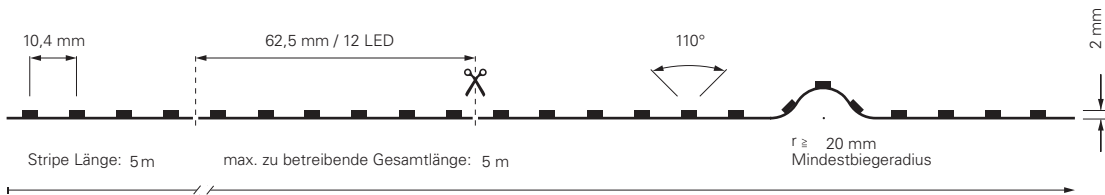

5050-60-24V-RGB+4000K-5M

Artikel	Farbtemperatur	Effizienz	Lichtstrom	Maße L	Leistung	Lichtquelle	Preis
840353	RGB NW 450-630 nm + 4000K	47 lm/W	775 lm/m	5000 mm	16,5 W/m	60 LED/m	149,95 €

3535-192-24V-RGB+3000K-5M / RGB+4000K-5M