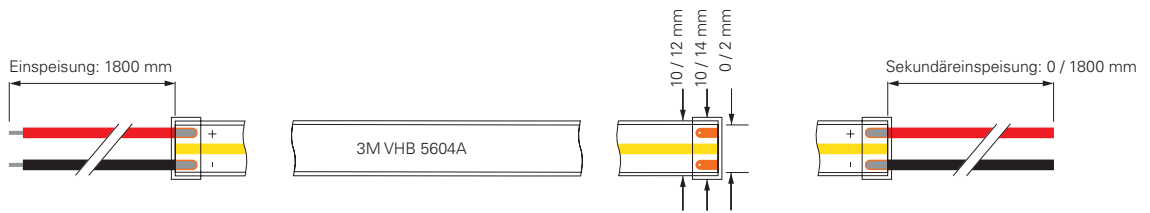

COB-SAUNA-24V

Artikel	Farbtemperatur	Effizienz	Lichtstrom	Maße L	Leistung	Lichtquelle	Preis
840409	ww 2700K	85 lm/W	850 lm/m	2000 mm	10 W/m	480 LED/m	99,95 €
840411	ww 2700K	85 lm/W	850 lm/m	5000 mm	10 W/m	480 LED/m	224,95 €
840410	ww 3000K	90 lm/W	900 lm/m	2000 mm	10 W/m	480 LED/m	99,95 €
840412	ww 3000K	90 lm/W	900 lm/m	5000 mm	10 W/m	480 LED/m	224,95 €

CV 24 Volt COB Ra 90 1 CH IP67 -10°C +105°C A ↑ G