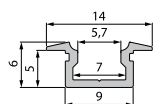

ET-01-05

flaches Einbau-T-Profil | 5 mm
für LED-Stripes bis 5,7 mm Breite

Artikel	Farbe	Maße L	Preis
975081	Aluminium eloxiert	2m	17,95 €
975083	schwarz	2m	17,95 €
975085	weiß	2m	17,95 €