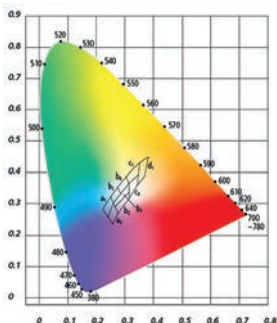

WAS BESAGT DIE »MITTLERE NENNLEBENSDAUER« EINER LED?

Die mittlere Nennlebensdauer von LEDs umfasst den Zeitraum vom erstmaligen Einschalten bis zu dem Zeitpunkt, an dem nur noch 50 Prozent der getesteten LEDs einwandfrei funktionieren.

Eine angegebene Lebensdauer von 30.000 Stunden bei einem LED-Stripe bedeutet also, dass nach dem Ablauf dieses Zeitraums im Durchschnitt die Hälfte aller Stripes ausgefallen sein wird.

WAS BEDEUTET »BINNING«?

Binning garantiert eine konstante Lichtqualität mit gleichem Helligkeitsniveau und einheitlicher Lichtfarbe. Hierfür werden die LEDs einer Produktionscharge sortiert und in sogenannte »Bins« eingeteilt.

NORMTAFEL