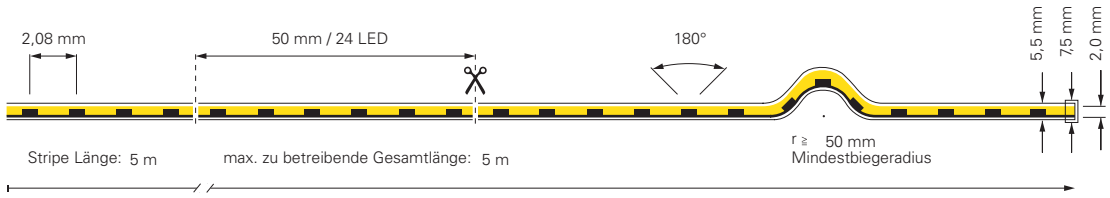

COB-480-24V-3000K / 4000K-5M-SILIKON

Artikel	Farbtemperatur	Effizienz	Lichtstrom	Maße L	Leistung	Lichtquelle	Preis
840321	ww 3000K	148 lm/W	2225 lm/m	5000 mm	15 W/m	480 LED/m	199,95 €
840322	nw 4000K	164 lm/W	2455 lm/m	5000 mm	15 W/m	480 LED/m	199,95 €

CV   24 Volt   COB   Ra 90   1 CH   IP67   -15°C +50°C   A ↑ G   G

inkl. Zubehör: 10x Haltebügel, 20x Edelstahlschraube, 2x Endkappe