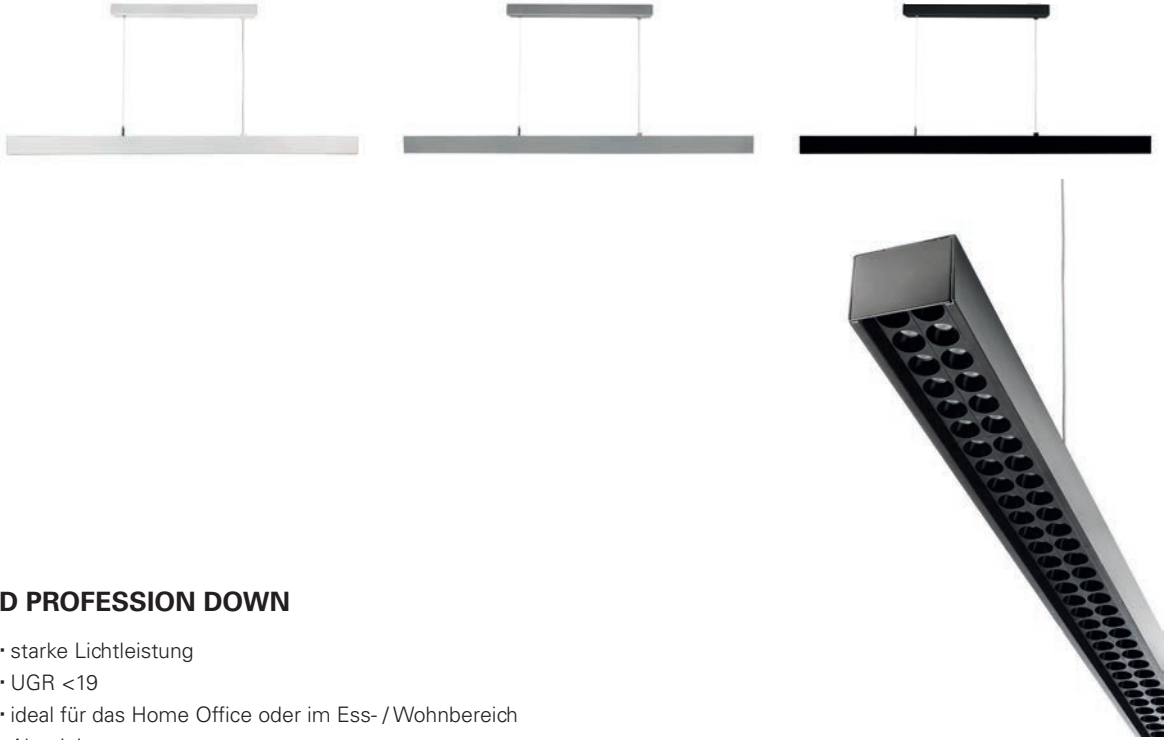

D PROFESSION DOWN

- starke Lichtleistung
- UGR <19
- ideal für das Home Office oder im Ess- /Wohnbereich
- Aluminium
- Maße L x B x H: 1177 x 53 x 53 mm
- Sockel L x B x H: 560 x 65 x 38 mm
- max. Abhängung: 3000 mm