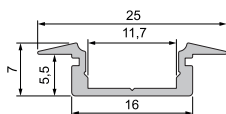

ET-01-10

flaches Einbau-T-Profil | 10 mm
für LED-Stripes bis 11,3 mm Breite

Artikel	Farbe	Maße L	Preis
975021	Aluminium eloxiert	2m	26,95 €
975028	Aluminium eloxiert	3m	38,95 €
975029	Aluminium eloxiert	4m	53,95 €
975023	schwarz	2m	26,95 €
975025	weiß	2m	26,95 €