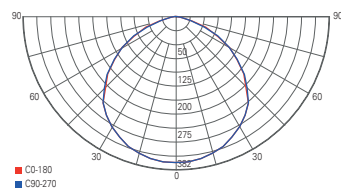

Lichtverteilungskurve 732097