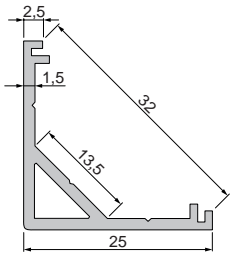

Mit freundlicher Unterstützung von Elektro Grün, Neustadt an der Weinstraße