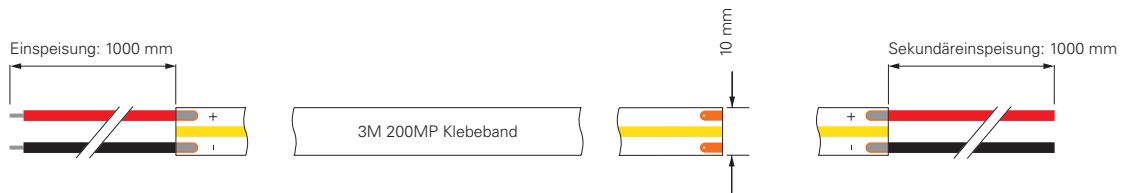

COB-480-24V-3000K / 4000K-5M

Artikel	Farbtemperatur	Effizienz	Lichtstrom	Maße L	Leistung	Lichtquelle	Preis
840296	3000K	90 lm/W	1120 lm/m	5000 mm	12,5 W/m	480 LED/m	159,95 €
840304	4000K	94 lm/W	1130 lm/m	5000 mm	12,0 W/m	480 LED/m	159,95 €