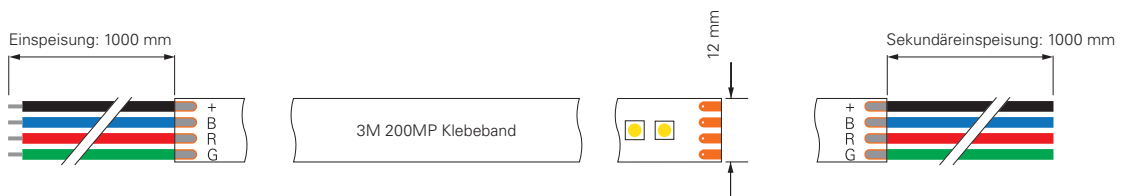

5050-120-24V-RGB-5M

Artikel	Farbtemperatur	Effizienz	Lichtstrom	Maße L	Leistung	Lichtquelle	Preis
840352	460-620 nm	38 lm/W	1055 lm/m	5000 mm	28 W/m	120 LED/m	189,95 €