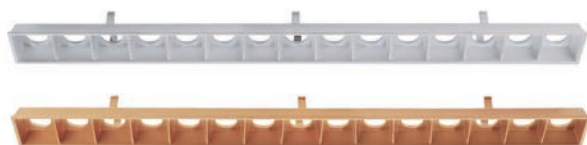

CETI 15 HIDE

- Aluminium Druckguss
- Maße L x B x H: 370 x 56 x 110 mm
- dimmbar über optionales Netzgerät

Artikel	Farbe	Farbtemperatur	Lichtstrom	Preis
565255	■ schwarz	www 3000 K	2400 lm	259,95 €

Zubehör