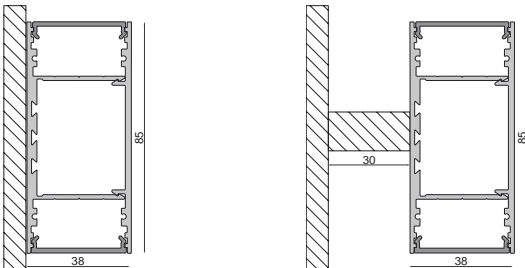

PLANO BSH

- universell einsetzbares Leuchtenprofil
- Uplight für LED-Stripes bis 31 mm Breite
- Downlight für LED-Stripes bis 31 mm Breite
- inkl. LED-Träger

Artikel	Farbe	Maße L	Preis
970584	Aluminium eloxiert	2000 mm	139,95 €
970585	Aluminium eloxiert	2500 mm	169,95 €
970586	schwarz	2000 mm	199,95 €
970587	schwarz	2500 mm	249,95 €

weitere Farben auf Anfrage