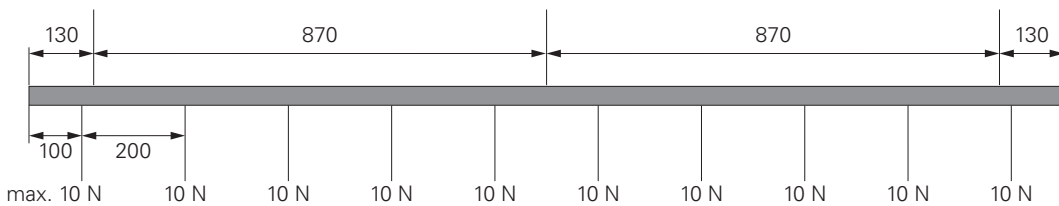

MECHANISCHE BELASTUNG STROMSCHIENE 2000 MM

50 N $\hat{=}$ 5,09 kg
Maßangabe in mm