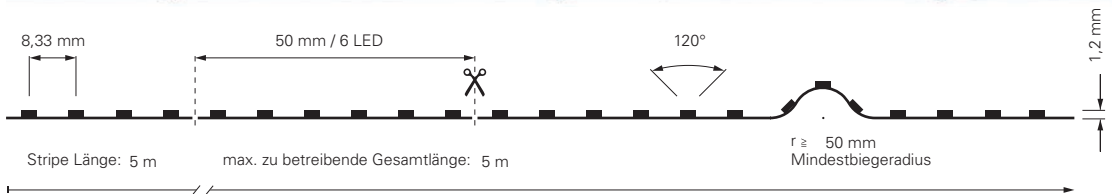

2216-196-24V-3000-6500K-5M

Artikel	Farbtemperatur	Effizienz	Lichtstrom	Maße L	Leistung	Lichtquelle	Preis
840350	WW CW 3000-6500K	93 lm/W	1025 lm/m	5000 mm	11 W/m	196 LED/m	124,95 €

2835-120-24V-2700-6500K-5M