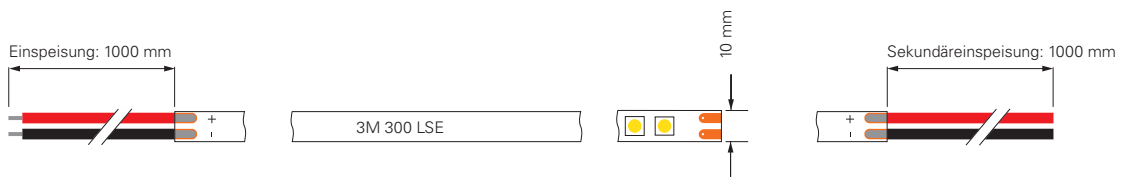

2835-140-48V-2700K/3000K/4000K

Artikel	Farbtemperatur	Effizienz	Lichtstrom	Maße L	Leistung	Lichtquelle	EEL	Preis
840393	ww 2700K	121 lm/W	1210 lm/m	15000 mm	10 W/m	140 LED/m	D	399,95 €
840401	ww 2700K	121 lm/W	1210 lm/m	50000 mm	10 W/m	140 LED/m	D	1.299,95 €
840394	ww 3000K	124 lm/W	1240 lm/m	15000 mm	10 W/m	140 LED/m	F	399,95 €
840402	ww 3000K	124 lm/W	1240 lm/m	50000 mm	10 W/m	140 LED/m	F	1.299,95 €
840395	nw 4000K	130 lm/W	1300 lm/m	15000 mm	10 W/m	140 LED/m	E	399,95 €
840403	nw 4000K	130 lm/W	1300 lm/m	50000 mm	10 W/m	140 LED/m	E	1.299,95 €