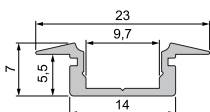

	weiß	979680
	grau	979681
	schwarz	979682

930345 3M doppelseitiges Klebeband | 50 m x 8 mm

27,95 €

ET-01-08

flaches Einbau-T-Profil | 8 mm
für LED-Stripes bis 9,3 mm Breite

Artikel	Farbe	Maße L	Preis
975001	Aluminium eloxiert	2m	26,95 €
975008	Aluminium eloxiert	3m	38,95 €
975003	schwarz	2m	26,95 €
975005	weiß	2m	26,95 €