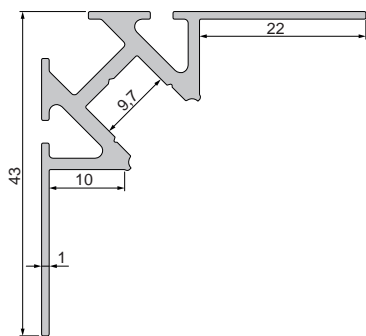

EV-01-08

Fliesen-Innen-Eck-Profil | 8 mm
für LED-Stripes bis 9,3 mm Breite

Artikel	Farbe	Maße L	Preis
975341	■ Aluminium eloxiert	2,5m	79,95 €
975344	■ Aluminium eloxiert	3m	99,95 €

für eine Fliesenstärke bis max. 9 mm ausgelegt