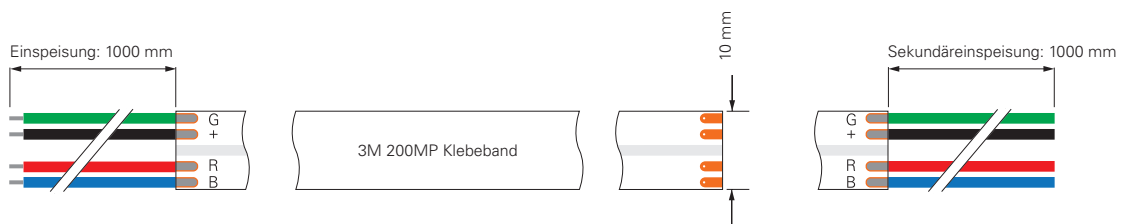

COB-840-24V-RGB-5M

Artikel	Farbtemperatur	Effizienz	Lichtstrom	Maße L	Leistung	Lichtquelle	Preis
840375	RGB 460-620 nm	40 lm/W	660 lm/m	5000 mm	16,5 W/m	840 LED/m	399,95 €