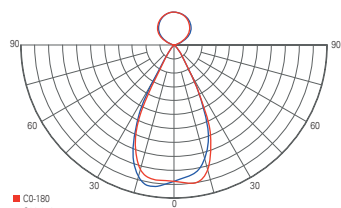

OFFICE THREE DALI 2.0

- Aluminium
- Maße L x B x H: 1179 x 64 x 35 mm
- Sockel L x B x H: 600 x 57 x 35 mm
- max. Abhängung: 2500 mm
- UGR<10
- BEG förderfähig
- dimmbar über DALI-Bus nach IEC 62386 DALI 2.0
- inkl. Uplight für indirektes Licht
- Lebensdauer 50.000h L80B10

Artikel	Farbe	Farbtemperatur	Lichtstrom	Preis
342147	☐ weiß	4000 K	7000 lm	599,95 €
342146	☐ silberfarben	4000 K	7000 lm	599,95 €

Lichtverteilungskurve