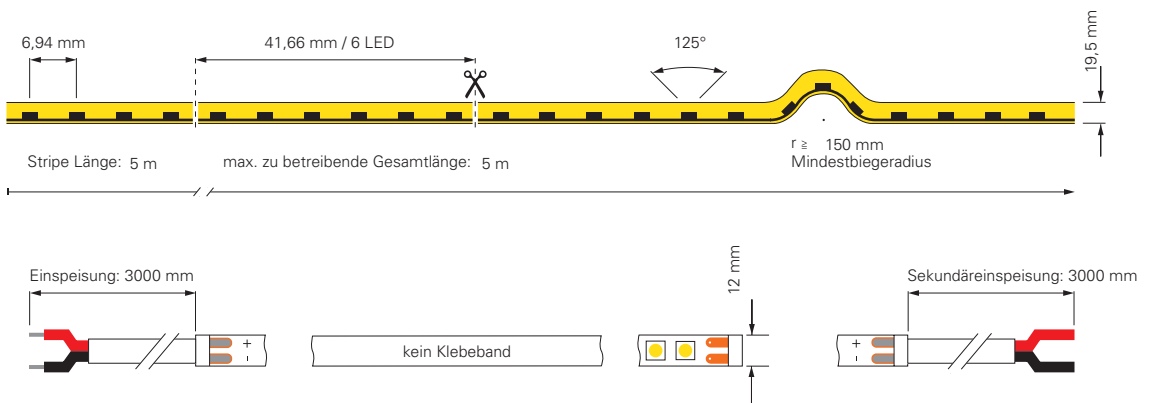

D FLEX LINE MINI SIDE VIEW IP68 3000K