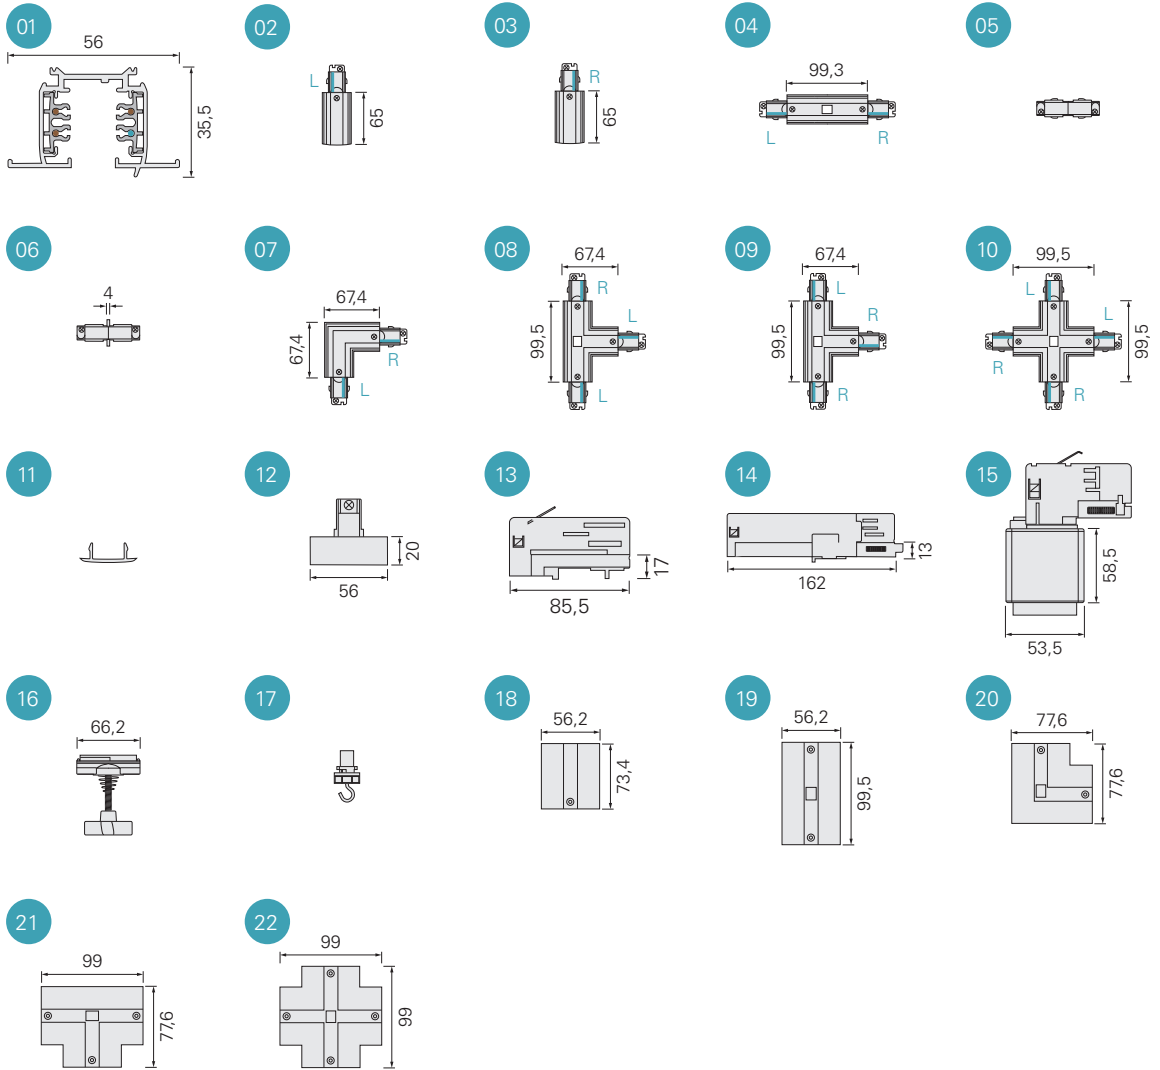

D LINE EINBAUSTROMSCHIENENSYSTEM 3-PHASEN 230V

Einbau-Komponenten	Abb.	weiß	Abb.	Abdeckung	Seite
Einbaustromschiene L:1000 mm	01	710069		-	309
Einbaustromschiene L: 2000 mm	01	710070		-	309
Einbaustromschiene L: 3000 mm	01	710071		-	309
elektrischer Einspeiser links	02	710009	18	710089	311
elektrischer Einspeiser rechts	03	710012	18	710089	311
elektrischer Längsverbinder mit Einspeisemöglichkeit	04	710042	19	710090	312
elektrischer Verbinder	05	710015		-	313
mechanischer Verbinder	06	710018		-	313
90°-Verbinder links-rechts	07	710036	20	710091	314
T-Verbinder links-links-rechts	08	710027	21	710093	315
T-Verbinder rechts-rechts-links	09	710030	21	710093	315
X-Verbinder links-links-rechts-rechts	10	710033	22	710092	316
Abdeckblende	11	710077			317
Endkappe	12	710103		-	317
3-Phasen Adapter für Leuchtenmontage	13	710097		-	324
3-Phasen Adapter mit Multi-CC-Netzgerät 250/350/450/500 mA | 6,30 - 21,00 W | 25-42V	14	862180			325
3-Phasen Adapter mit Multi-CC-Netzgerät 600/700/750/800 mA | 15,00 - 33,60 W | 25-42V	14	862181			325
3-Phasen Adapter mit Multi-CC-Netzgerät 850/900/950/1050 mA | 23,00 - 44,10 W | 27-42V	14	862182			325
Steckdosenadapter	15	710024		-	326
Montageadapter für Zusatzkomponenten max. 10kg	16	710054		-	326
Schilderhaken, Belastung max. 5kg	17	710060		-	327

Anders als bei anderen Systemen, benötigen Sie künftig für die Einbauschienen keine zusätzlichen oder speziellen elektrischen Komponenten wie Einspeiser, Verbinder, Ecken oder T-Verbinder. Es werden alle Standardkomponenten des Systems verwendet und lediglich die passende Kunststoffabdeckung ausgetauscht, fertig ist die Einbauvariante. Dies erleichtert die Lagerhaltung und gibt auch hier deutlich mehr Flexibilität.

ABBILDUNG MIT PLANUNGSRELEVANTEN MASSEN