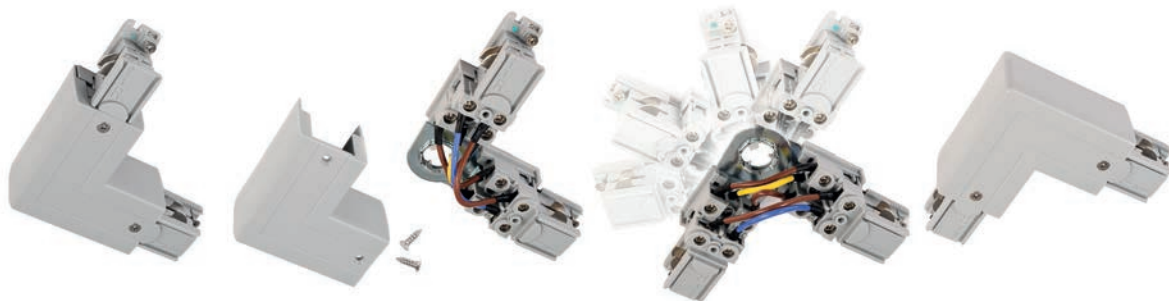

D LINE STROMSCHIENENSYSTEM 3-PHASEN 230V

Das neue D LINE Stromschienensystem ist exklusiv bei DEKO-LIGHT erhältlich und durch die teilweise völlig neu konstruierten Komponenten äußerst planungs- und montagefreundlich. Zudem ist es mit allen gängigen Stromschienenadaptern und Leuchten kompatibel. Das edle und zeitlose Design ist in den Farben weiss, schwarz und

grau erhältlich und durch die Vielzahl der Zubehörteile und Montagekomponenten sind beim Einsatz und der Installation keine Grenzen gesetzt. Durch die neue Wechselmechanik der 90°- und T-Verbinder ist die Planung so einfach wie nie zuvor und die Installation auch komplexer Formen wird künftig zum Kinderspiel.

KOMPATIBILITÄTSÜBERSICHT

Stromschiene	Leuchten und Stromschienenadapter von:						
D LINE	D LINE	Global	Ivela	Erco	Hoffmeister	Zumtobel/ Staff	Eutrac
	kompatibel	kompatibel	kompatibel	kompatibel	kompatibel	kompatibel	kompatibel
Leuchten	3-Phasen Schienensysteme von:						
DEKO-LIGHT	D LINE	Global	Ivela	Erco	Hoffmeister	Zumtobel/ Staff	Eutrac
	kompatibel	kompatibel*	kompatibel*	kompatibel*	kompatibel*	kompatibel*	kompatibel*

*kompatibel mit allen DEKO-LIGHT 3-Phasen-Strahlern, ausgenommen ALNITAK-Serie [S. 333] sowie 3-Phasen-Adapter mit integriertem Multi-CC-Netzgerät [S. 325].

Alle Angaben ohne Gewähr. Technische Daten und Abmessungen können sich ohne vorherige Ankündigung ändern. Bereits bei der Planung eines Projekts anhand von Muster prüfen, um die Funktionsfähigkeit zu gewährleisten.