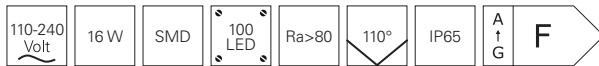

TUCANAE + TUCANAE MOTION

- modernes, minimalistisches Design
- Helligkeitsschwelle und Laufzeit einstellbar
- Aluminium Druckguss
- Maße L x B x H: 140 x 172 x 219 mm
- Sockel L x B x H: 125 x 135 x 15 mm

Artikel	Farbe	Farbtemperatur	Lichtstrom	Preis
731144	■ dunkelgrau	☀ 3000 K	1650 lm	179,95 €
731133	■ dunkelgrau	☀ 3000 K	1650 lm Bewegungs- /Dämmerungssensor	189,95 €

passende
Pollerleuchten
Seite 394
733068
733069