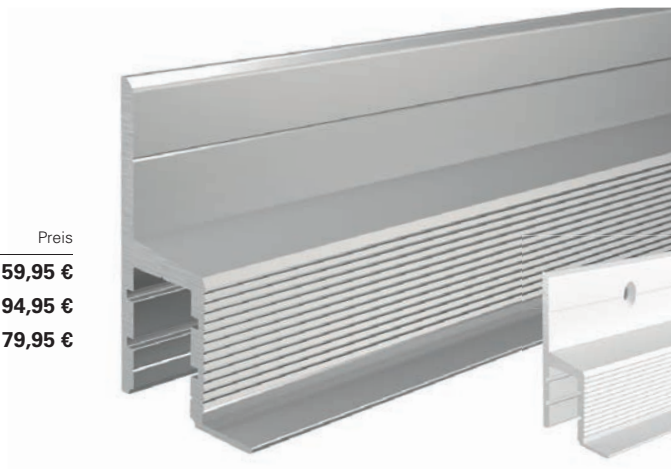

EL-03-10

Trockenbau-Profil für Deckenvouten | 10 mm
für LED-Stripes bis 12 mm Breite

Artikel	Farbe	Maße L	Preis
975483	Aluminium eloxiert	2m	59,95 €
975486	Aluminium eloxiert	3m	94,95 €
975485	weiß	2,5m	79,95 €