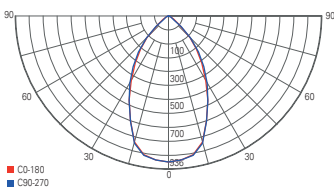

PLEIONE FOCUS I

- Aluminium Druckguss
- Maße L x H x Ø: 181 x 180 x 68 mm
- fokussierbare Linse
- Abstrahlwinkel stufenlos einstellbar [25°-60°]

Artikel	Farbe	Farbtemperatur	Lichtstrom	Preis
707069	☐ weiß	3000 K	1100 lm	209,95 €
707070	☐ weiß	4000 K	1150 lm	209,95 €

Lichtverteilungskurve 707069