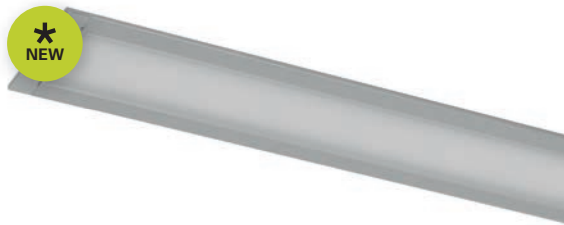

PLANO ES EINBAU LEUCHTEN-SYSTEM

- Aluminium Druckguss
- direktes Licht

Montage				Abdeckung			Länge	Abstrahlrichtung		Farbe	Farbtemperatur			Ansteuerung			
Deckenaufbau	Pendel	Wandaufbau	Deckeneinbau	opal	opal U	mikroprismatisch	individuell	down	up+down	individuell	2700 K	3000 K	4000 K	schaltbar	DALI	Phasen-/abschnitt	Casambi
			x	x	x	x	x	x		x	x	x	x	x	x	x	x

KONFIGURATIONSBEISPIEL

- ES Deckeneinbauleuchte | 2400 mm | schwarz
- 97 W,
- 3000 K | 7201 lm,
- EVG | DALI
- inkl. U-Abdeckung flach opal
- inkl. Endkappen und Montagebügel

Preis auf Anfrage

Unser PLANO-System können Sie selbstverständlich ganz nach Ihren Wünschen und Gegebenheiten konfigurieren.