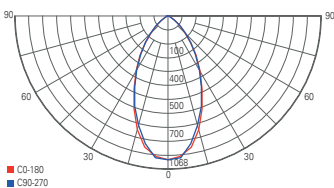

PLEIONE FOCUS II

- Aluminium Druckguss
- Maße L x H x Ø: 195 x 160 x 90 mm
- fokussierbare Linse
- Abstrahlwinkel stufenlos einstellbar [25°-60°]

Artikel	Farbe	Farbtemperatur	Lichtstrom	Preis
707067	☐ weiß	■ 3000 K	3050 lm	299,95 €
707068	☐ weiß	■ 4000 K	3300 lm	299,95 €

Lichtverteilungskurve 707067