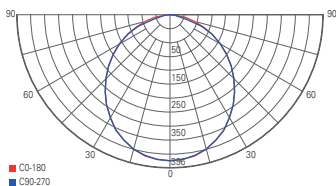

Lichtverteilungskurve