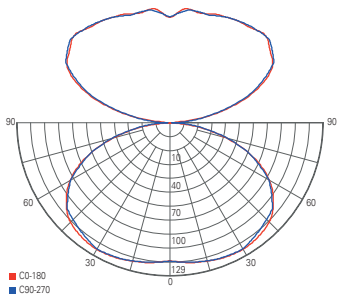

Lichtverteilungskurve