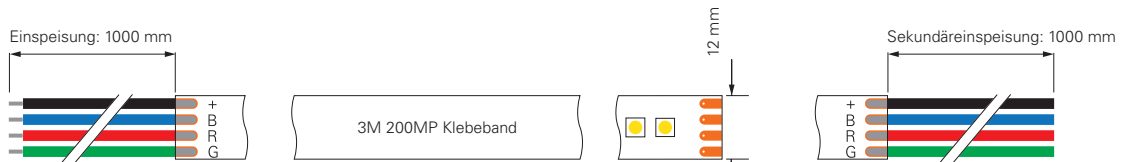

5050-120-24V-RGB-5M

Artikel	Farbtemperatur	Effizienz	Lichtstrom	Maße L	Leistung	Lichtquelle	Preis
840352	460-620 nm	38 lm/W	1055 lm/m	5000 mm	28 W/m	120 LED/m	189,95 €

5050-120-24V-RGB-5M-SILIKON

Artikel	Farbtemperatur	Effizienz	Lichtstrom	Maße L	Leistung	Lichtquelle	Preis
840351	RGB 460-620 nm	38 lm/W	1045 lm/m	5000 mm	27,5 W/m	120 LED/m	214,95 €