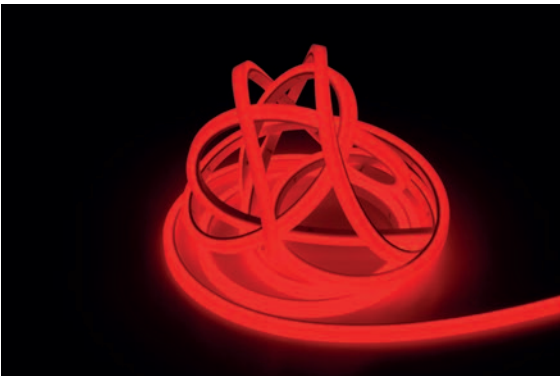

inkl. Zubehör: 10x Halteclip, 10x Schraube, 2x Endkappe

- 930448** Profil für D Flex Line TOP Aluminium eloxiert **14,94 €**
- 930449** Profil für D Flex Line TOP Kunststoff | transparent **11,95 €**
- 930533** Montageset für D Flex Line | 16 x 15 mm **10,95 €**
- 930593** Gelkleber zum Verkleben der Endkappen 3g **5,95 €**