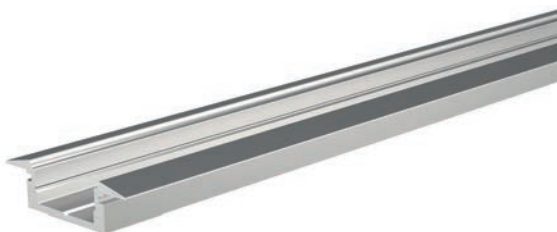

ET-01-10

flaches Einbau-T-Profil | 10 mm
für LED-Stripes bis 11,3 mm Breite

Artikel	Farbe	Maße L	Preis
975021	Aluminium eloxiert	2m	26,95 €
975028	Aluminium eloxiert	3m	38,95 €
975029	Aluminium eloxiert	4m	53,95 €
975023	schwarz	2m	26,95 €
975025	weiß	2m	26,95 €