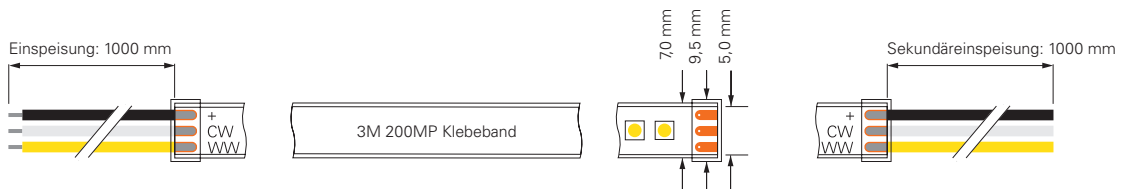

2216-196-24V-3000-6500K-5M-SILIKON

Artikel	Farbtemperatur	Effizienz	Lichtstrom	Maße L	Leistung	Lichtquelle	Preis
840349	WW CW 3000-6500K	86 lm/W	1070 lm/m	5000 mm	12,5 W/m	196 LED/m	149,95 €