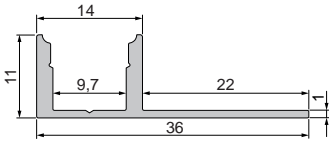

EL-01-08

Fliesen-Profil | 8 mm
für LED-Stripes bis 9,3 mm Breite

Artikel	Farbe	Maße L	Preis
975331	Aluminium eloxiert	2,5m	53,95 €
975334	Aluminium eloxiert	3m	64,95 €

für eine Fliesenstärke bis max. 9 mm ausgelegt