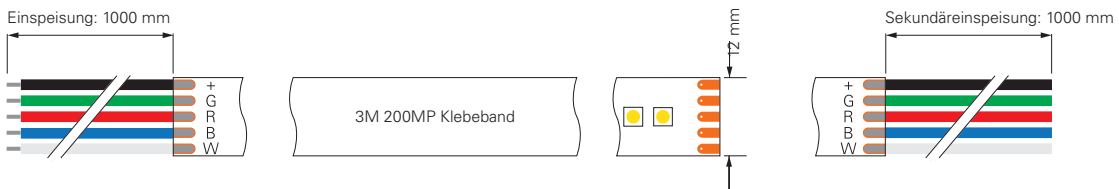

5050-60-24V-RGB+4000K-5M

Artikel	Farbtemperatur	Effizienz	Lichtstrom	Maße L	Leistung	Lichtquelle	Preis
840353	RGB NW 450-630 nm + 4000K	47 lm/W	775 lm/m	5000 mm	16,5 W/m	60 LED/m	149,95 €

3535-192-24V-RGB+3000K-5M / RGB+4000K-5M