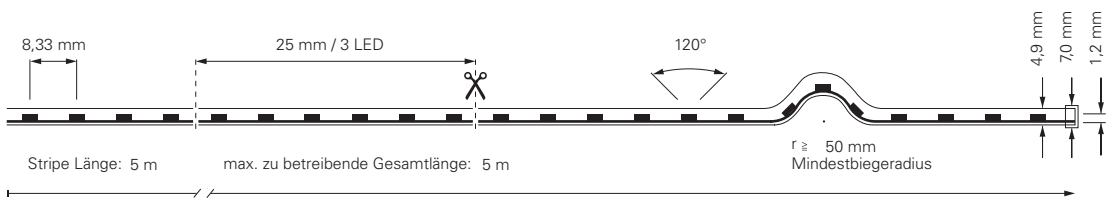

3528-120-12V-2700K-5M-SILIKON

Artikel	Farbtemperatur	Effizienz	Lichtstrom	Maße L	Leistung	Lichtquelle	Preis
840172	ww 2700K	79 lm/W	550 lm/m	5000 mm	7 W/m	120 LED/m	139,95 €