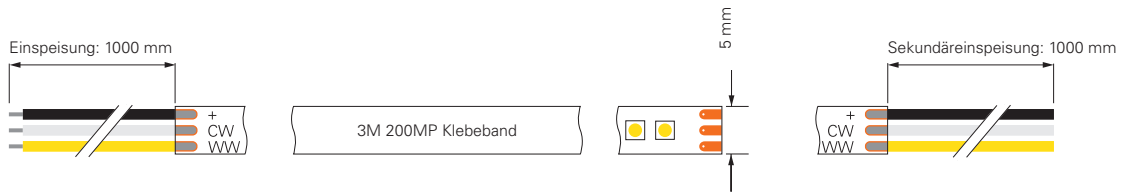

2216-196-24V-3000-6500K-5M

Artikel	Farbtemperatur	Effizienz	Lichtstrom	Maße L	Leistung	Lichtquelle	Preis
840350	WW CW 3000-6500K	93 lm/W	1025 lm/m	5000 mm	11 W/m	196 LED/m	124,95 €

2835-120-24V-2700-6500K-5M