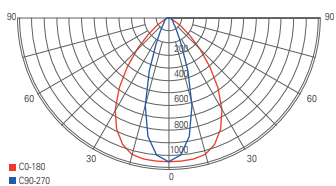

Zubehör

930295	Linear Highbase Linse 30°/70°	290 x 86 x 8 mm	14,95 €
930293	Abhängungsset 1m Kette		39,95 €

Lichtverteilungskurve 732084 mit Linse 90°

Lichtverteilungskurve 732085 mit Linse 90°

Lichtverteilungskurve 732084 mit Linse 30°/70°