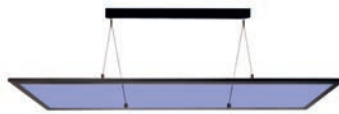

LED EVENT-PANEL TRANSPARENT RGBW

- Aluminium
- Maße L x B x H: 1195 x 295 x 14 mm
- dimmbar über optionalen Controller

Artikel	Farbe	Farbtemperatur	Lichtstrom EEI	Preis
342158	■ schwarz klar / transparent	RGB WW 4000 K	4220 lm D	279,95 €
620032	□ weiß klar / transparent	RGB WW 4000 K	4265 lm E	279,95 €
620031	■ schwarz klar / transparent	RGB WW 4000 K	4265 lm E	279,95 €

optionales Zubehör

862164	Netzgerät | 24V DC | 75,0 W	74,95 €
843502	RF-smart Controller Starter-Set RGBW | 12/24/48V	99,95 €
843037	Casambi Bluetooth Dimmer 4 Kanal | 12/24V	179,95 €
843010	DALI DT6 PWM-Dimmer 4 Kanal | 12/24V	129,95 €
843000	DMX-Controller Art-4	229,95 €
843279	DMX PWM-Dimmer 4 Kanal | 12/24/48V	114,95 €