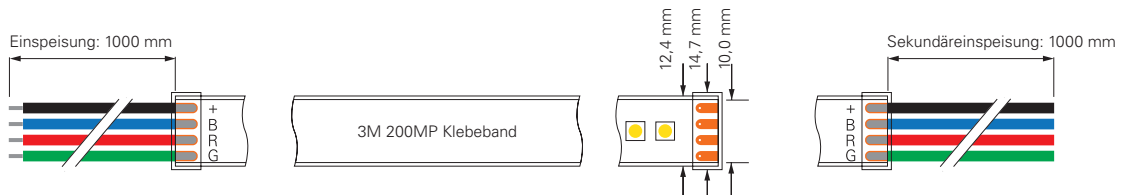

5050-60-24V-RGB-5M-SILIKON

Artikel	Farbtemperatur	Effizienz	Lichtstrom	Maße L	Leistung	Lichtquelle	Preis
840256	RGB 470-630 nm	42 lm/W	530 lm/m	5000 mm	12,5 W/m	60 LED/m	159,95 €

inkl. Zubehör: 10x Haltebügel, 20x Edelstahlschraube, 2x Endkappe