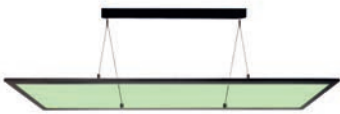

LED EVENT-PANEL TRANSPARENT RGBW

- Aluminium
- Maße L x B x H: 1195 x 295 x 14 mm
- dimmbar über optionalen Controller

Artikel	Farbe	Farbtemperatur	Lichtstrom EEI	Preis
342158	■ schwarz klar / transparent	RGB WW 4000 K	4220 lm D	279,95 €
620032	□ weiß klar / transparent	RGB WW 4000 K	4265 lm E	279,95 €
620031	■ schwarz klar / transparent	RGB WW 4000 K	4265 lm E	279,95 €

optionales Zubehör

862164	Netzgerät | 24V DC | 75,0 W	74,95 €
843502	RF-smart Controller Starter-Set RGBW | 12/24/48V	99,95 €
843037	Casambi Bluetooth Dimmer 4 Kanal | 12/24V	179,95 €
843010	DALI DT6 PWM-Dimmer 4 Kanal | 12/24V	129,95 €
843000	DMX-Controller Art-4	229,95 €
843279	DMX PWM-Dimmer 4 Kanal | 12/24/48V	114,95 €