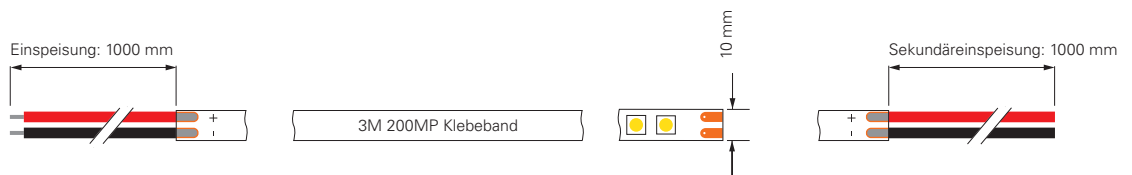

2835-120-24V-3000K-10M