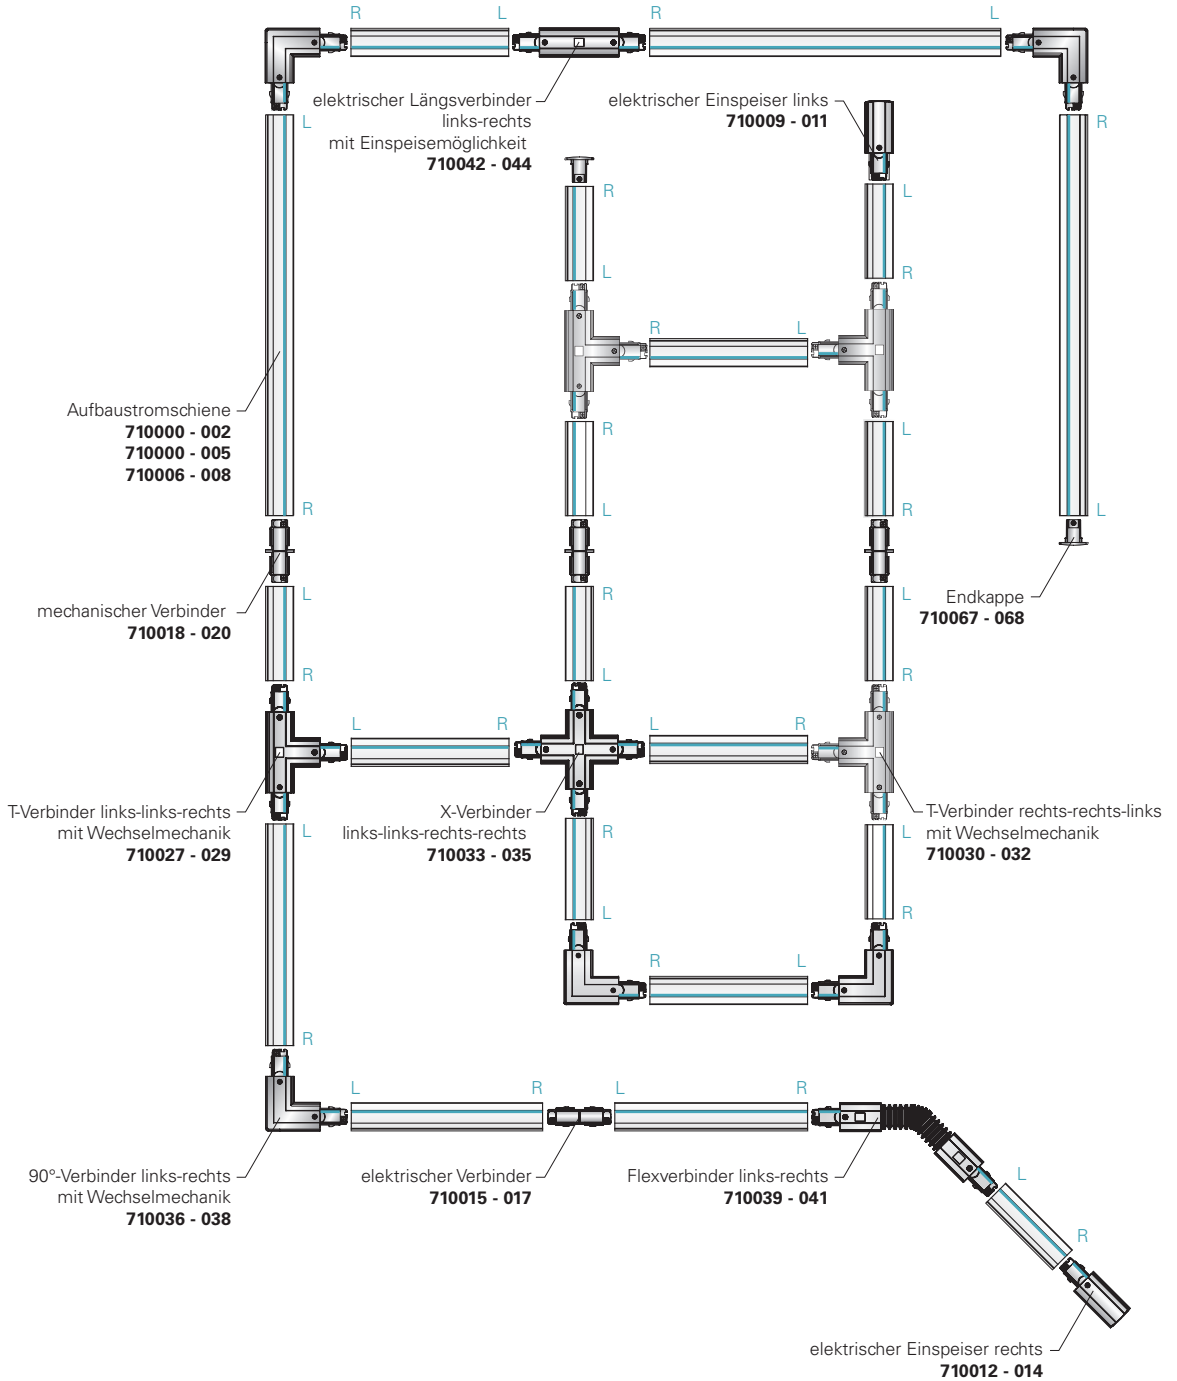

PLANUNGSHILFE D LINE AUFBAUSCHIENENSYSTEM 3-PHASEN 230V