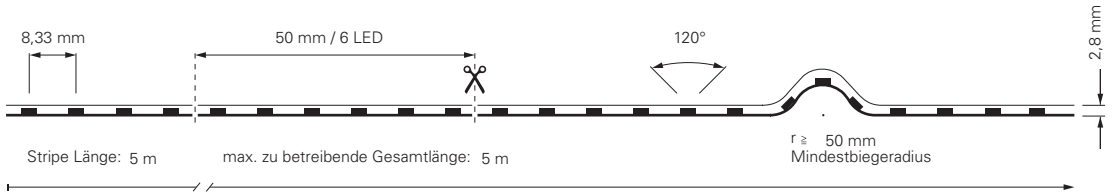

5050-120-24V-RGB-5M

Artikel	Farbtemperatur	Effizienz	Lichtstrom	Maße L	Leistung	Lichtquelle	Preis
840352	460-620 nm	38 lm/W	1055 lm/m	5000 mm	28 W/m	120 LED/m	189,95 €

5050-120-24V-RGB-5M-SILIKON

Artikel	Farbtemperatur	Effizienz	Lichtstrom	Maße L	Leistung	Lichtquelle	Preis
840351	RGB 460-620 nm	38 lm/W	1045 lm/m	5000 mm	27,5 W/m	120 LED/m	214,95 €