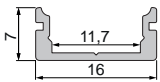

AU-01-10

flaches U-Profil | 10 mm
für LED-Stripes bis 11,3 mm Breite

Artikel	Farbe	Maße L	Preis
970020	Aluminium eloxiert	1m	11,95 €
970021	Aluminium eloxiert	2m	23,95 €
970028	Aluminium eloxiert	3m	35,95 €
970029	Aluminium eloxiert	4m	49,95 €
970023	schwarz	2m	23,95 €
970025	weiß	2m	23,95 €
970027	Aluminium gebürstet	2m	23,95 €