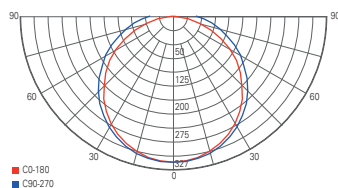

Zubehör

930071	Seilabhängung 2 Stck. L: 2500 mm	14,95 €
930072	Aufbaumontagehalter 2 Stck.	14,95 €

Lichtverteilungskurve 730450

Lichtverteilungskurve 730455

SYRMA OVAL

- Kunststoff
- Maße L x B x H: 180 x 125 x 105 mm
- Sockel L x B x H: 155 x 125 x 35 mm