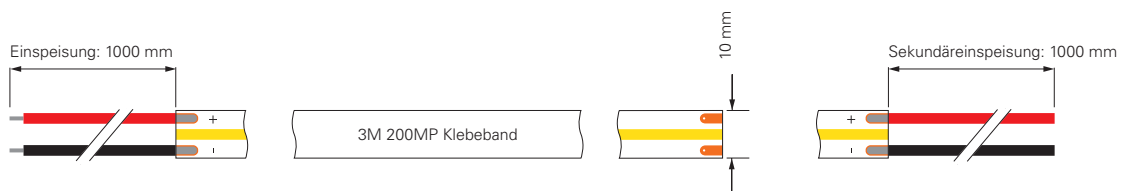

COB-480-24V-3000K / 4000K-5M