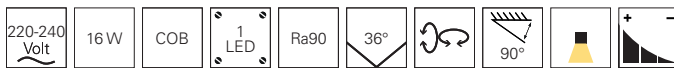

UNI II MINI

- dreh- und schwenkbar
- dimmbar über Phasen- oder Phasenabschnitt
- Aluminium Druckguss
- Maße T x H x Ø: 160 x 75 x 91 mm
- Leistungsaufnahme gesamt: 8,9 W

Artikel	Farbe	Farbtemperatur	Lichtstrom	Preis
707187	weiß	ww 2700 K	lm	129,95 €
707188	schwarz	ww 2700 K	lm	129,95 €