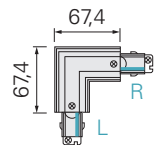

Zubehör für Einbau-System

710091 Abdeckblende 90°-Verbinder **3,95 €**