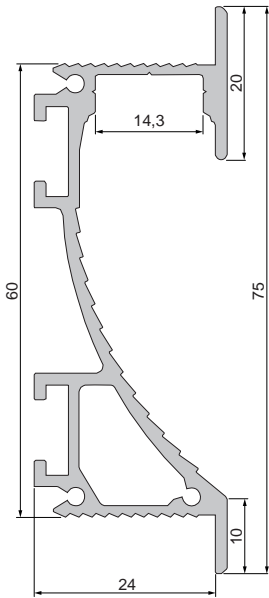

EL-02-12

Trockenbau-Profil für Wandvouten | 12 mm
für LED-Stripes bis 14 mm Breite

Artikel	Farbe	Maße L	Preis
975491	Aluminium eloxiert	2m	82,95 €
975496	Aluminium eloxiert	3m	124,95 €
975495	weiß	2m	82,95 €