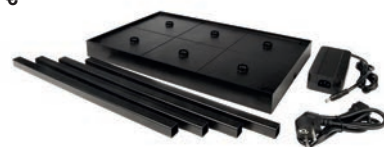

CANIS

• USB-Ladesockel nicht im Lieferumfang [optional]

- angenehme und weite Lichtverteilung
- mehr als 8 h Leuchtdauer nach Aufladung
- stufenlos dimmbar über Touch-Sensor
- Lichtfarbe in zwei Stufen einstellbar
- optionale stapelbare 6-fach Ladestation
- Aluminium Druckguss
- Maße H x Ø: 356 x 112 mm

Artikel	Farbe	Farbtemperatur	Lichtstrom	Preis
346049	weiß matt	2200/3000 K	270 lm	99,95 €
346050	schwarz matt	2200/3000 K	270 lm	99,95 €
346051	dunkelgrau matt	2200/3000 K	270 lm	99,95 €
346022	beige matt	2200/3000 K	270 lm	99,95 €
346045	mintgrün matt	2200/3000 K	270 lm	99,95 €
346046	Terracotta matt	2200/3000 K	270 lm	99,95 €
346047	blau matt	2200/3000 K	270 lm	99,95 €
346048	rostfarben matt	2200/3000 K	270 lm	99,95 €