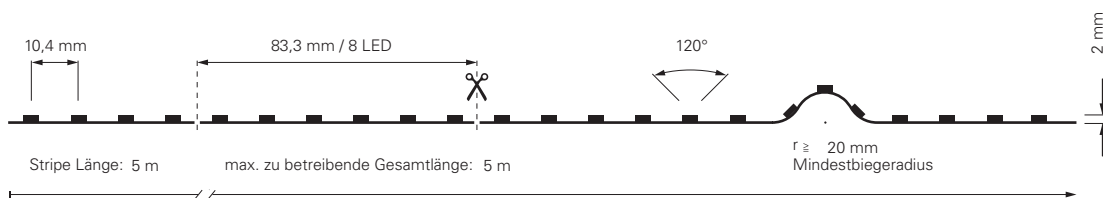

5050-96-24V-RGB+3000K-5M