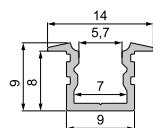

ET-02-05

hohes Einbau-T-Profil | 5 mm
für LED-Stripes bis 5,7 mm Breite

Artikel	Farbe	Maße L	Preis
975181	Aluminium eloxiert	2m	19,95 €
975183	schwarz	2m	19,95 €
975185	weiß	2m	19,95 €