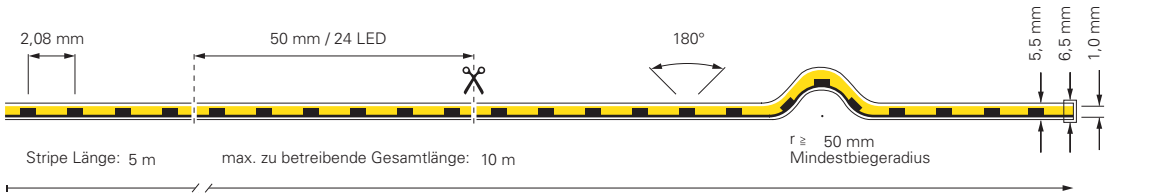

COB-SAUNA-24V

Artikel	Farbtemperatur	Effizienz	Lichtstrom	Maße L	Leistung	Lichtquelle	Preis
840409	ww 2700K	85 lm/W	850 lm/m	2000 mm	10 W/m	480 LED/m	99,95 €
840411	ww 2700K	85 lm/W	850 lm/m	5000 mm	10 W/m	480 LED/m	224,95 €
840410	ww 3000K	90 lm/W	900 lm/m	2000 mm	10 W/m	480 LED/m	99,95 €
840412	ww 3000K	90 lm/W	900 lm/m	5000 mm	10 W/m	480 LED/m	224,95 €

CV 24 Volt COB Ra 90 1 CH IP67 -10°C +105°C A ↑ G