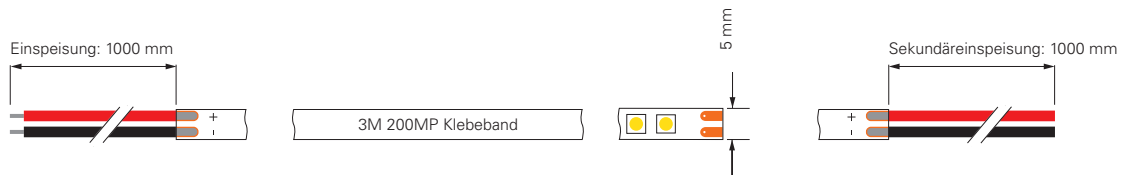

3528-120-24V-2700K / 3000K-5M