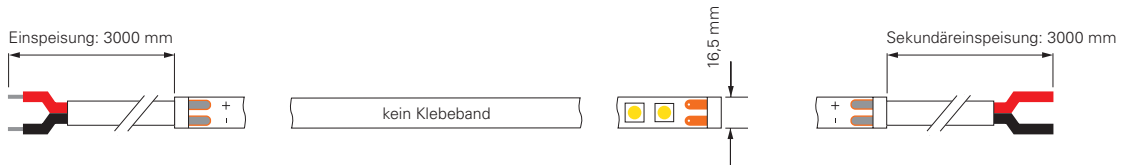

D FLEX LINE MINITOP VIEW IP68 3000K