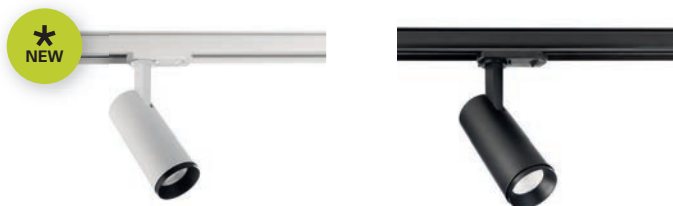

LUCEA

Für das 1-Phase 230V Stromschienensystem bieten wir Spots der LUCEA-Serie an. In der Version als Deckenleuchte gibt es sie mit 6 und 10 Watt und ermöglicht damit eine maximale Lichtleistung von bis zu 3000 Lumen.

passende
Pendelleuchten
ab Seite 26
342177-342182

LUCEA 6 + 10

- dimmbar über Phasen- oder Phasenabschnitt
- dreh- und schwenkbar
- Aluminium Druckguss
- Maße H x Ø: 249 x 65 mm

Artikel	Farbe	Farbtemperatur	Lichtstrom	Leistung	Preis
707165	☐ weiß	2700 K	600 lm	6 W	84,95 €
707166	☒ schwarz	2700 K	600 lm	6 W	84,95 €
707167	☐ weiß	2700 K	1000 lm	10 W	89,95 €
707168	☒ schwarz	2700 K	1000 lm	10 W	89,95 €

passende
Deckenaufbau-
leuchten
ab Seite 83
348153-348160
348161-348168