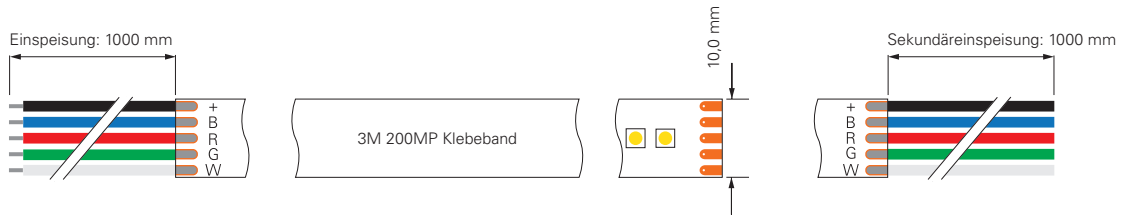

5050-60-24V-RGB+4000K-5M-SILIKON

Artikel	Farbtemperatur	Effizienz	Lichtstrom	Maße L	Leistung	Lichtquelle	Preis
840373	RGB NW 450-630 nm + 4000K	48 lm/W	765 lm/m	5000 mm	16,0 W/m	60 LED/m	159,95 €