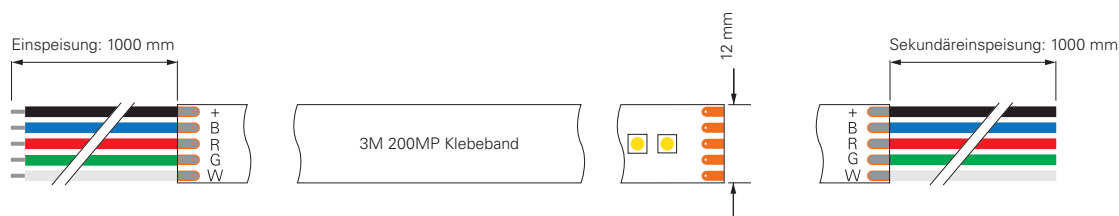

5050-96-24V-RGB+3000K-5M

Artikel	Farbtemperatur	Effizienz	Lichtstrom	Maße L	Leistung	Lichtquelle	Preis
840144	RGB WW 450-630 nm + 3000K	42 lm/W	585 lm/m	5000 mm	14W/m	96 LED/m	169,95 €

5050-60-24V-RGB+3000K-5M + 5050-60-24V-RGB+3000K-50M