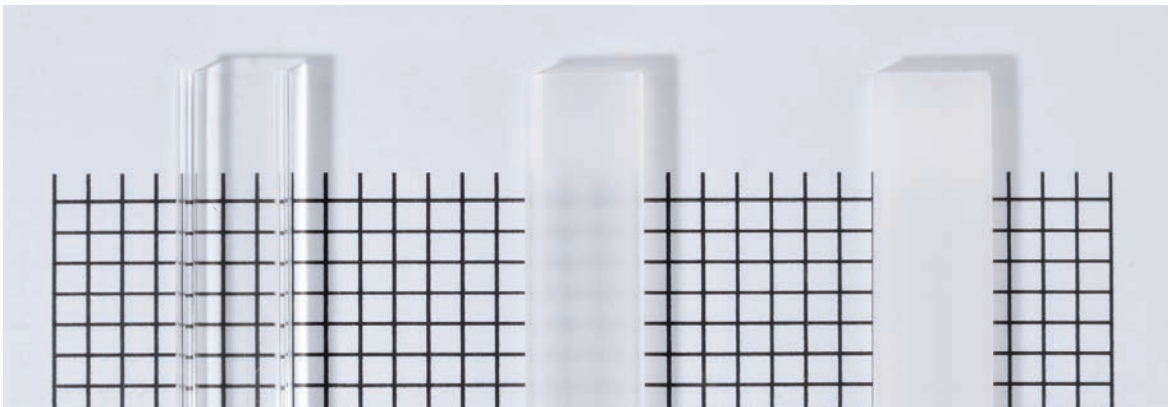

TRANSLUZENZ / LICHTDURCHLÄSSIGKEIT

95% klar

75% matt

40% milchig