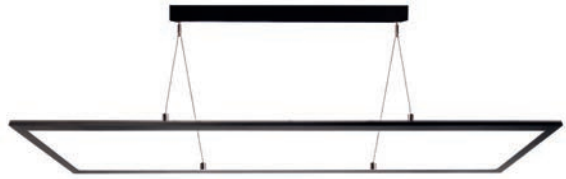

LED EVENT-PANEL TRANSPARENT RGBW

- Aluminium
- Maße L x B x H: 1195 x 295 x 14 mm
- dimmbar über optionalen Controller

Artikel	Farbe	Farbtemperatur	Lichtstrom EEI	Preis
342158	■ schwarz klar / transparent	RGB WW 4000 K	4220 lm D	279,95 €
620032	□ weiß klar / transparent	RGB WW 4000 K	4265 lm E	279,95 €
620031	■ schwarz klar / transparent	RGB WW 4000 K	4265 lm E	279,95 €

optionales Zubehör

862164	Netzgerät | 24V DC | 75,0 W	74,95 €
843502	RF-smart Controller Starter-Set RGBW | 12/24/48V	99,95 €
843037	Casambi Bluetooth Dimmer 4 Kanal | 12/24V	179,95 €
843010	DALI DT6 PWM-Dimmer 4 Kanal | 12/24V	129,95 €
843000	DMX-Controller Art-4	229,95 €
843279	DMX PWM-Dimmer 4 Kanal | 12/24/48V	114,95 €