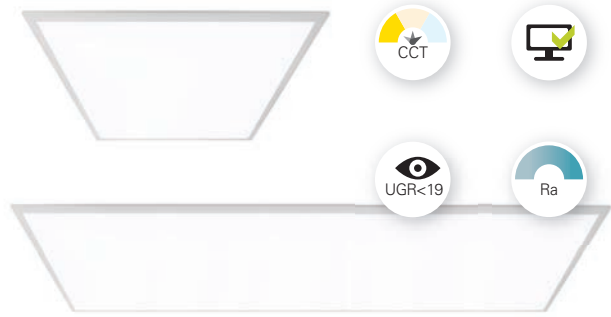

LED PANEL STANDARD OFFICE FLEX

- Aluminium
- UGR < 19
- Bildschirmarbeitsplatztauglich gemäß EN 12464-1 BAP65 [$L65 \leq 3000\text{cd/m}^2$]
- mikroprismatische Oberflächenstruktur
- Lichtfarbe über Dipschalter einstellbar
- inkl. Netzgerät CC, 1050mAh, 40W
- dimmbar über Phasen- oder Phasenabschnitt

Artikel	Farbe	Farbtemperatur	Lichtstrom	Maße L x B x H	Preis
100078	☐ weiß	3000/4000/6000 K	3300 lm	620 x 620 x 10 mm	179,95 €
100079	☐ weiß	3000/4000/6000 K	3500 lm	1195 x 295 x 10 mm	209,95 €

Zubehör für **100078**

930665	Aufbaurahmen | 62,5 x 62,5 x 7 cm	59,95 €
930670	Einbaurahmen | 62,5 x 62,5 cm	59,95 €
optionale Netzgeräte | CC, 1050mAh, 40W		
862193	Netzgerät MULTI-CC DALI1/2/Intelli-Push dimmbar | 14-43V | 14,7-45,0 W	69,95 €
862175	Netzgerät Meanwell KNX dimmbar | 2-100V | 42,0 W	144,95 €
862244	Netzgerät Meanwell mit Casambi-App dimmbar | 2-100V | 42,0 W	249,95 €

Zubehör für **100079**

930666	Aufbaurahmen | 120 x 30 x 7 cm	69,95 €
930671	Einbaurahmen | 120 x 30 cm	69,95 €
optionale Netzgeräte | CC, 1050mAh, 40W		
862193	Netzgerät MULTI-CC DALI1/2/Intelli-Push dimmbar | 14-43V | 14,7-45,0 W	69,95 €
862175	Netzgerät Meanwell KNX dimmbar | 2-100V | 42,0 W	144,95 €
862244	Netzgerät Meanwell mit Casambi-App dimmbar | 2-100V | 42,0 W	249,95 €