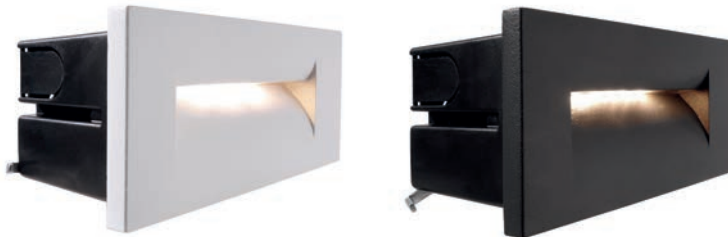

YVETTE II

- Aluminium Druckguss
- Maße L x B x H: 75 x 105 x 64,5 mm

Artikel	Farbe	Farbtemperatur	Lichtstrom	Preis
763007	☐ weiß	3000 K	130 lm	79,95 €
763006	☒ anthrazit	3000 K	100 lm	79,95 €

220-240 Volt | 3,60 W | SMD | 12 LED | Ra>80 | 54° | 105x72 | 57 | IP65 | A | G

passendes Montagezubehör für den Außenbereich ab Seite 827