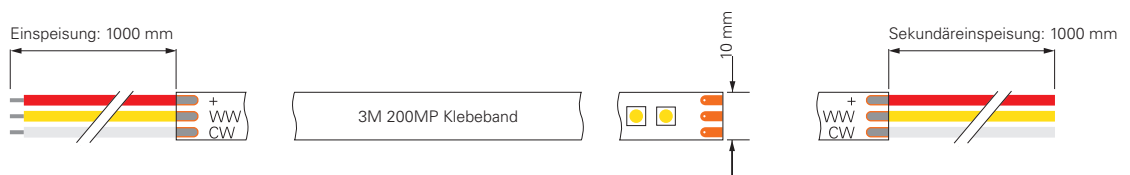

3528-120-12V-3000K-6500K-5M

Artikel	Farbtemperatur	Effizienz	Lichtstrom	Maße L	Leistung	Lichtquelle	Preis
840142	ww cw 3000-6500K	98 lm/W	1025 lm/m	5000 mm	10,5 W/m	120 LED/m	199,95 €

CV 12 Volt SMD 3528 Ra 80 2 CH IP20 -15°C +50°C A ↑ G **E**