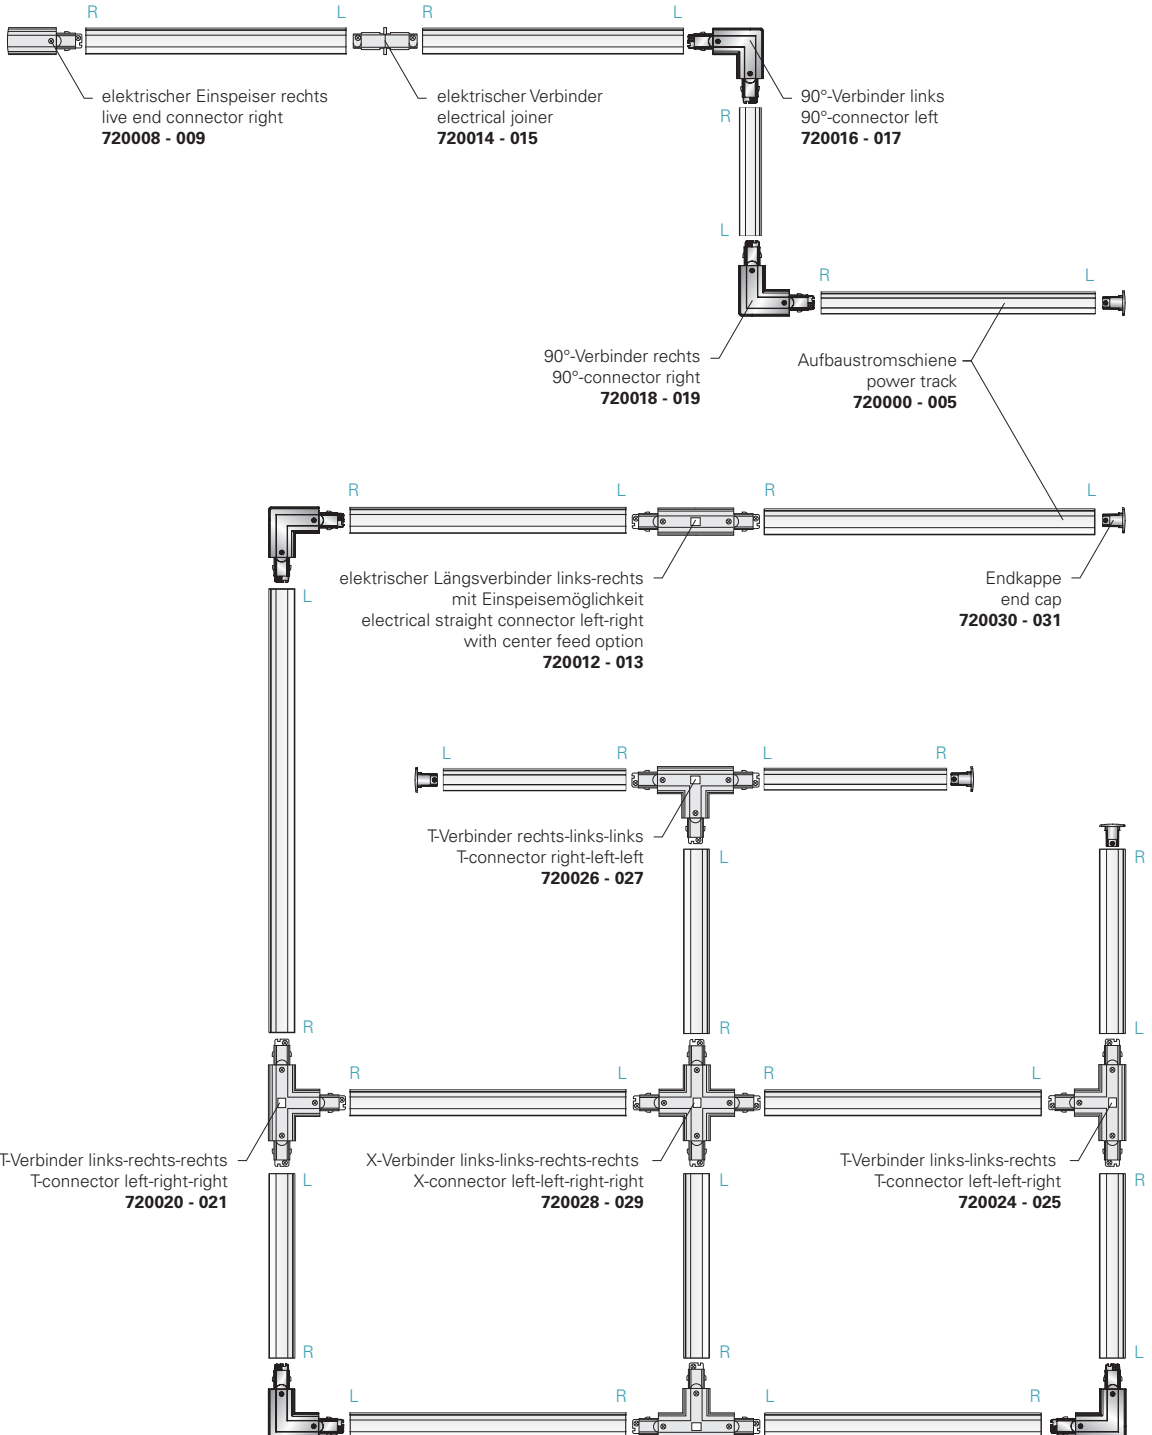

PLANUNGSHILFE D ONE SCHIENENSYSTEM 1-PHASE 230V