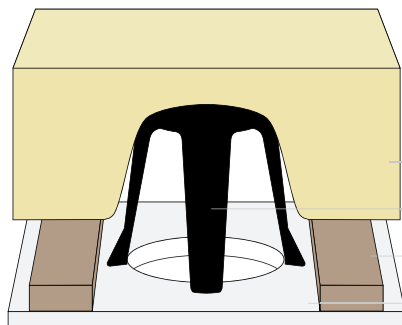

- für Deckeneinbauringe von Ø 62 bis 90 mm
- Höhe 80 mm

Artikel	Farbe	Preis
829063	■ schwarz	5,95 €

Glaswolle
Sicherheitsabstandhalter
Holzgerüst
Gipskarton

GU5,3 FASSUNG

- Keramik
- thermobeständige Anschlusskabel