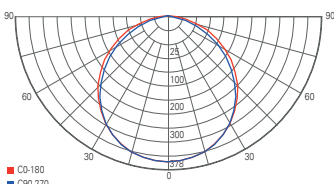

Lichtverteilungskurve 565321, 565368