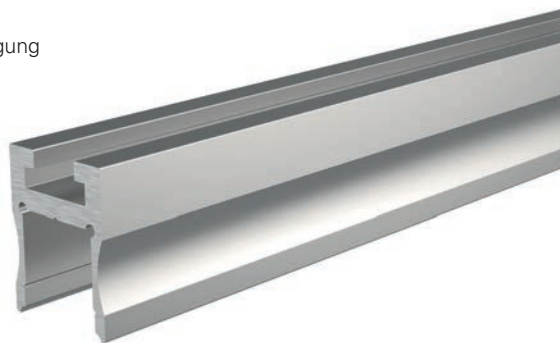

AU-03-12

Nuten-Profil zum Pendeln | 12 mm | geeignet für Seilabhangung
für LED-Stripes bis 13,3 mm Breite

Artikel	Farbe	Maße L	Preis
970231	Aluminium eloxiert	2m	37,95 €