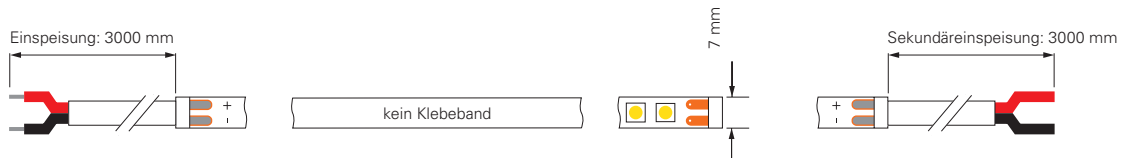

D FLEX LINE MINI SIDE VIEW IP68 3000K