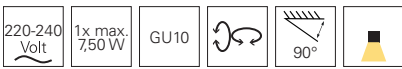

CAN

- Aluminium Druckguss
- Maße L x Ø: 134 x 60 mm
- dimmbar mit optionalem Leuchtmittel

Artikel	Farbe	Preis
707155	☐ weiß	39,95 €
707156	☒ schwarz	39,95 €

Zubehör

930301	Reflektor-Ring | H: 28 mm | weiß	4,95 €
930302	Reflektor-Ring | H: 28 mm | schwarz	4,95 €
930303	Reflektor-Ring | H: 28 mm | goldfarben matt	4,95 €
930366	Reflektor-Ring | H: 28 mm | silberfarben	4,95 €

passende Leuchtmittel auf Seite 800-801