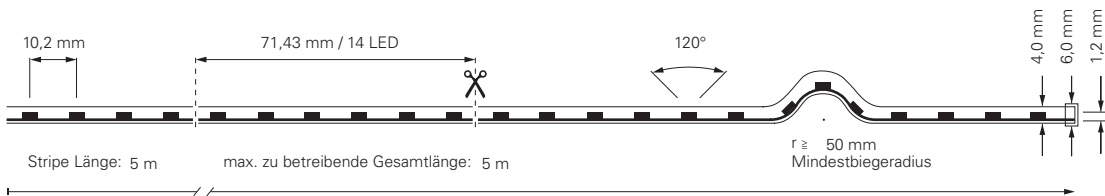

2216-196-24V-3000-6500K-5M-SILIKON

Artikel	Farbtemperatur	Effizienz	Lichtstrom	Maße L	Leistung	Lichtquelle	Preis
840349	WW CW 3000-6500K	86 lm/W	1070 lm/m	5000 mm	12,5 W/m	196 LED/m	149,95 €