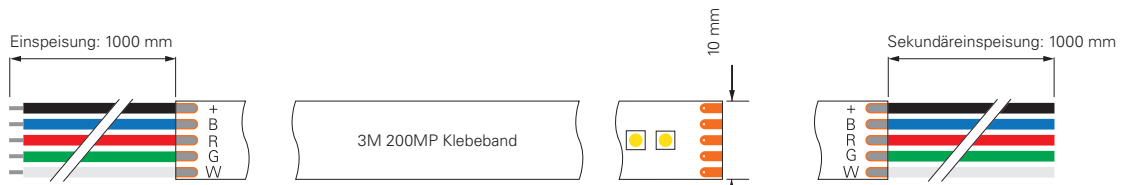

5050-60-24V-RGB+4000K-5M