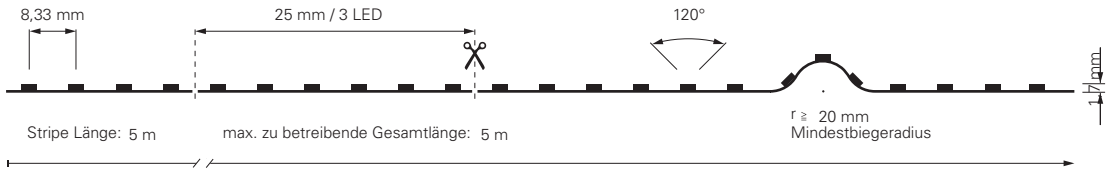

3528-120-12V-2700K / 3000K / 4000K / 6500K-5M

Artikel	Farbtemperatur	Effizienz	Lichtstrom	Maße L	Leistung	Lichtquelle	EEL	Preis
840164	ww 2700K	81 lm/W	570 lm/m	5000 mm	7,0 W/m	120 LED/m	G	89,95 €
840165	ww 3000K	85 lm/W	555 lm/m	5000 mm	6,5 W/m	120 LED/m	F	89,95 €
840166	nw 4000K	96 lm/W	670 lm/m	5000 mm	7,0 W/m	120 LED/m	F	89,95 €
840167	cw 6500K	90 lm/W	630 lm/m	5000 mm	7,0 W/m	120 LED/m	F	89,95 €