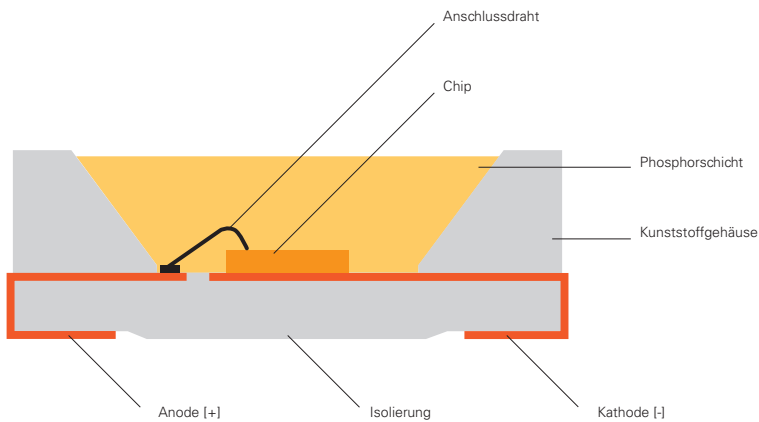

LED-STRIPES: WISSENSWERTES, KONFEKTIONIERUNG & MONTAGE

Welche LED-Chips und Größen werden bei uns am meisten verbaut?

Auf diesen beiden Seiten richten wir unseren Blick auf die LED-Stripes, genauer gesagt auf die darauf verbauten LED-Chips. Diese werden in unterschiedlichsten Größen, Leistungsklassen, Mengen und Abständen für unterschiedlichste Bänder in 12V, 24V, 48V und 230V verbaut.

Qualitätsversprechen

Unsere LED-Stripes werden einer stetigen Qualitätskontrolle während der Produktion unterzogen. Somit können wir das hohe Maß an Qualität unserer LED-Stripes garantieren.

QUERSCHNITT EINES STANDARD LED-CHIPS