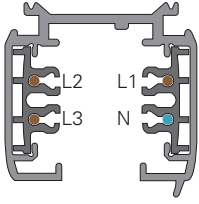

PLANUNGSHILFE D LINE AUFBAUSCHIENENSYSTEM 3-PHASEN 230V