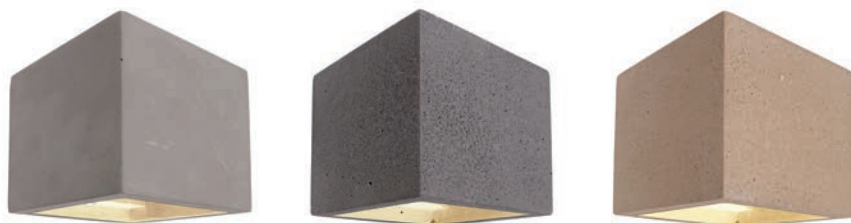

CUBE

- Beton
- Maße L x B x H: 115 x 115 x 115 mm
- dimmbar über optionales Leuchtmittel

Artikel	Farbe	Preis
341183	grau	69,95 €
341184	dunkelgrau	69,95 €
341185	beige	69,95 €

passende Leuchtmittel auf Seite 800