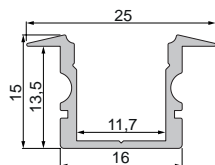

ET-02-10

hohes Einbau-T-Profil | 10 mm
für LED-Stripes bis 11,3 mm Breite

Artikel	Farbe	Maße L	Preis
975121	Aluminium eloxiert	2m	31,95 €
975128	Aluminium eloxiert	3m	44,95 €
975129	Aluminium eloxiert	4m	64,95 €
975123	schwarz	2m	31,95 €
975125	weiß	2m	31,95 €