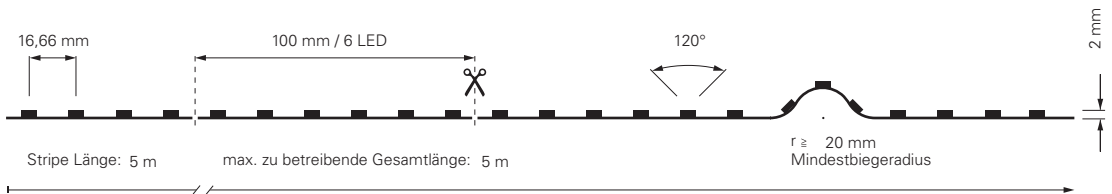

5050-60-24V-RGB-5M

Artikel	Farbtemperatur	Effizienz	Lichtstrom	Maße L	Leistung	Lichtquelle	Preis
840254	RGB 470-630 nm	45 lm/W	580 lm/m	5000 mm	13 W/m	60 LED/m	134,95 €

CV   24 Volt   SMD 5050   3 CH   IP20   -15°C +50°C