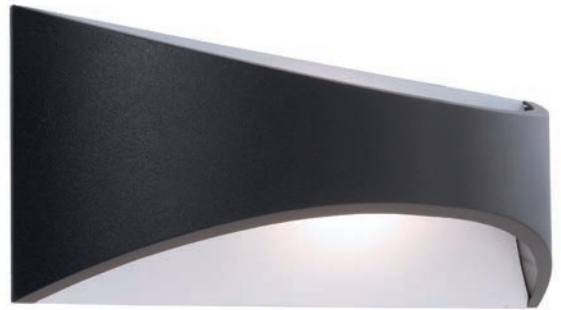

URIA 10

- Aluminium Druckguss
- Maße L x B x H: 300 x 97 x 120 mm
- Sockel L x B x H: 270 x 20 x 85 mm

Artikel	Farbe	Farbtemperatur	Lichtstrom	Preis
731033	anthrazit	3000 K	408 lm	114,95 €