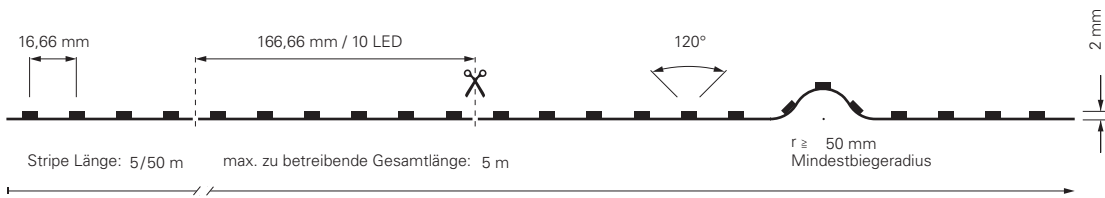

5050-60-24V-RGB+4000K-5M

Artikel	Farbtemperatur	Effizienz	Lichtstrom	Maße L	Leistung	Lichtquelle	Preis
840353	RGB NW 450-630 nm + 4000K	47 lm/W	775 lm/m	5000 mm	16,5 W/m	60 LED/m	149,95 €

3535-192-24V-RGB+3000K-5M / RGB+4000K-5M