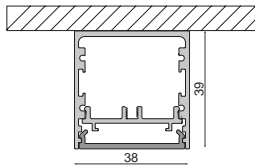

PLANO DS LEUCHTEN-SYSTEM

- Aluminium Druckguss
- direktes Licht

Montage				Abdeckung			Länge	Abstrahlrichtung		Farbe	Farbtemperatur			Ansteuerung			
Deckenaufbau	Pendel	Wandaufbau	Deckeneinbau	opal	opal U	mikroprismatisch	individuell	down	up+down	individuell	2700 K	3000 K	4000 K	schaltbar	DALI	Phasen-/abschnitt	Casambi
x	x			x	x	x	x	x		x	x	x	x	x	x	x	x