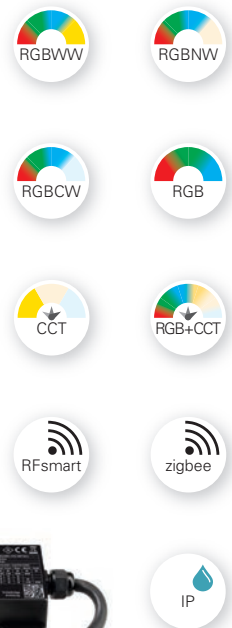

DEKO-LIGHT RF-SMART OUTDOOR LED-DIMMER 5-IN-1, 5 KANAL SINGLE/CCT/RGB/RGBW/RGB+CCT

- Kunststoff
- 16 Millionen Farben und Farbtemperatur einstellbar [abhängig vom gewählten Kanalmodus]
- 8 Automatikprogramme vorinstalliert
- Programmggeschwindigkeit über Fernbedienung einstellbar
- flickerfrei [Bild/Videoaufzeichnungen]
- Last-State-Memory [letzte Einstellung wird gespeichert]
- Programm- und Fernbedienungssynchronisation beim Betrieb mehrerer RF-smart Dimmer [Master/Slave und Repeater-Funktion]
- steuerbar mit RF-smart Funkfernbedienungen [2,4GHz, Reichweite ca. 30m, nicht im Lieferumfang enthalten]
- steuerbar mit allen Zigbee 3.0 kompatiblen Steuerungen / Apps wie z.B. Amazon Echo [Alexa], Google Assistant, Tuya [entspr. Gateway notwendig, Reichweite im Freien bis zu 100m]
- Maße Controller L x B x H: 30 x 88 x 200 mm
- Leistung: max. 20A/Controller, max. 10A/Kanal
- 12V= 240W, 24V= 480W, 48V= 960W
- 20 cm Anschlusskabel vormontiert