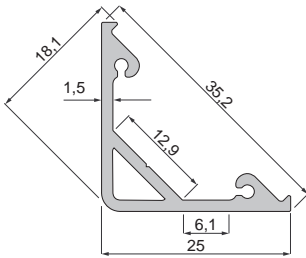

Mit freundlicher Unterstützung von Albtherme Waldbrunn / Ziegler Technics buero@zieglertechnics.de