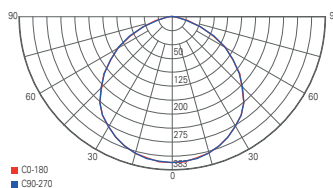

Lichtverteilungskurve 732098