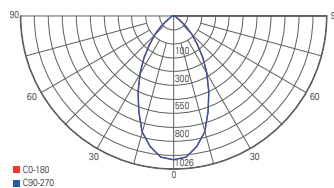

Lichtverteilungskurve 707068