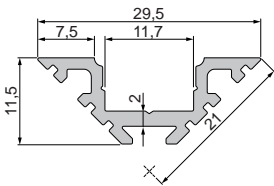

■ grau

979751

930105 310ml Kartusche, weiß | Klebt+Dichtet-Power **35,95 €**

930348 3M doppelseitiges Klebeband | 50 m x 15 mm **38,95 €**

AV-01-10

Eck-Profil | 10 mm
für LED-Stripes bis 11,3 mm Breite

Artikel	Farbe	Maße L	Preis
970401	■ Aluminium eloxiert	2m	35,95 €
970404	■ Aluminium eloxiert	3m	54,95 €
970403	□ weiß	2m	35,95 €